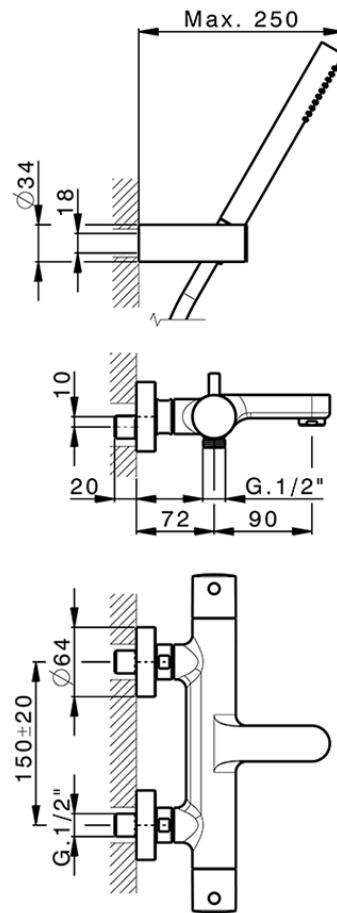

Bañera termostática con duplex M32\_MTD23016

MTD23016

<https://es.huberitalia.com/banera-termostatica-con-duplex-m32-mtd23016>

2026-06-30