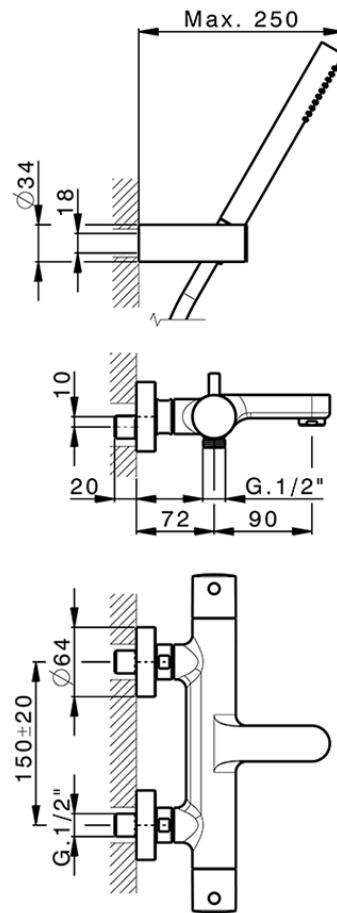

Bañera termostática con duplex M32\_MTD23016

MTD23016

<https://es.huberitalia.com/banera-termostatica-con-duplex-m32-mtd23016>

2026-06-15