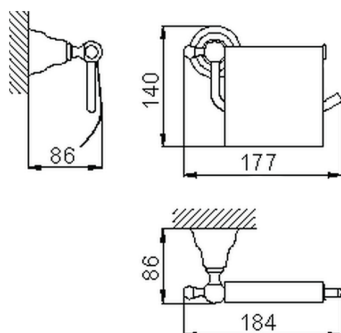

Porta rollo CROISETTE_4036.01H.

MODELO **4036.01H.**

Porta rollo

ACABADOS DISPONIBLES

-  **AC** AC Níquel Satinado Cepillado
-  **BA** BA Bronce Viejo
-  **CR** CR Cromo
-  **2W** 2W Oro Cepillado

CARACTERÍSTICAS