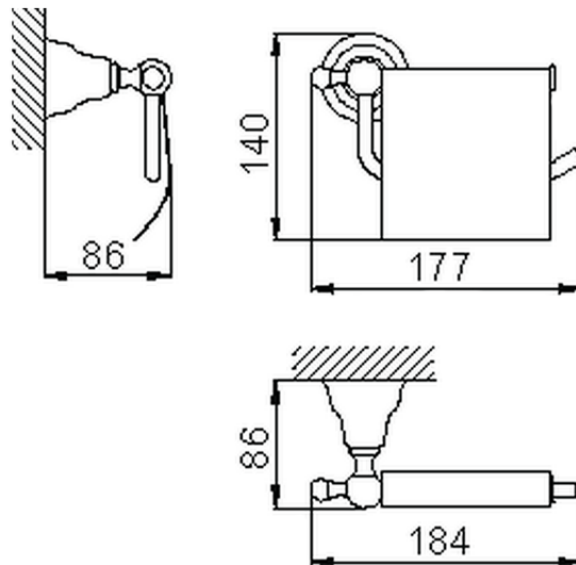

Porta rollo CROISETTE_4036.01H.

4036.01H.

<https://es.huberitalia.com/porta-rollo-croisette-4036-01h>

2026-06-10