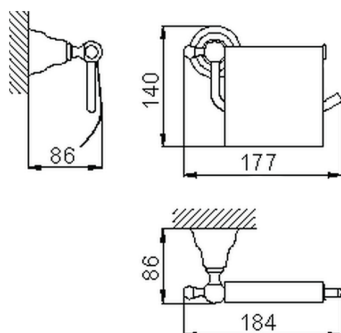

Porta rotlo CROISSETTE_4036.01H.

MODELO **4036.01H.**

Porta rotlo

ACABADOS DISPONIBLES

-  **AC** AC Níquel Satinado Cepillado
-  **BA** BA Bronce Viejo
-  **CR** CR Cromo
-  **2W** 2W Oro Cepillado

CARACTERÍSTICAS