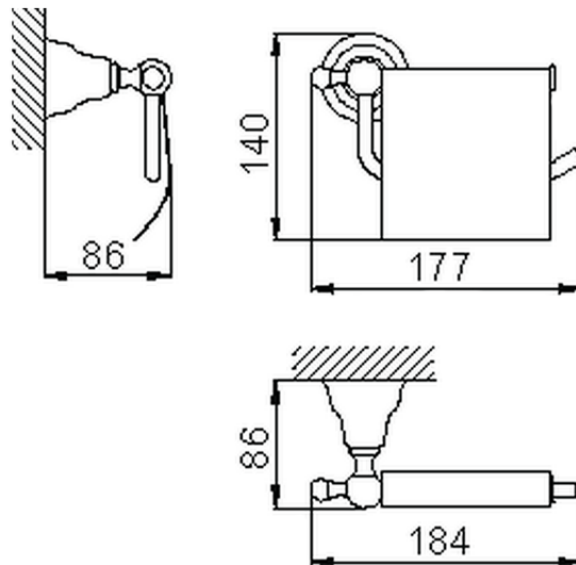

Porta rollo CROISETTE_4036.01H.

4036.01H.

<https://es.huberitalia.com/porta-rollo-croisette-4036-01h>

2026-04-16