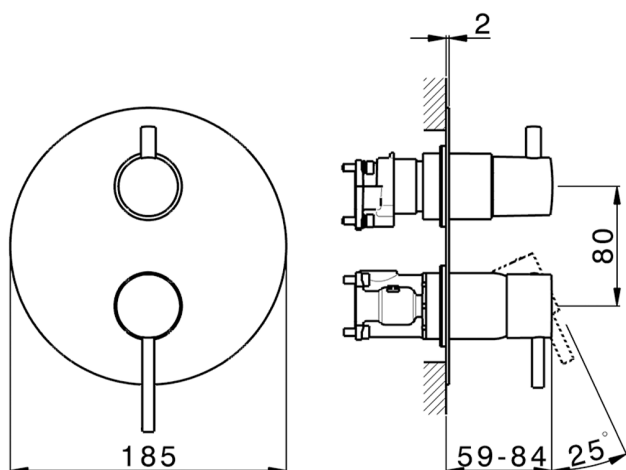

## Conjunto Monomando para One-Box ONE BOX\_K20BM030

MODELO **K20BM030**

Conjunto Monomando para One-Box, con desviador 2-3 salidas, profundidad mínima de instalación 67 mm, sin parte empotrada, para art. ZB00B030-ZB00B031

### CARACTERÍSTICAS

Recambio Cartucho **ZZ97179000**

**Cartucho Monomando 35 mm**

Instalación **Empotrado**

Empotrado 2 **ZB00B031**

**ZB00B030**