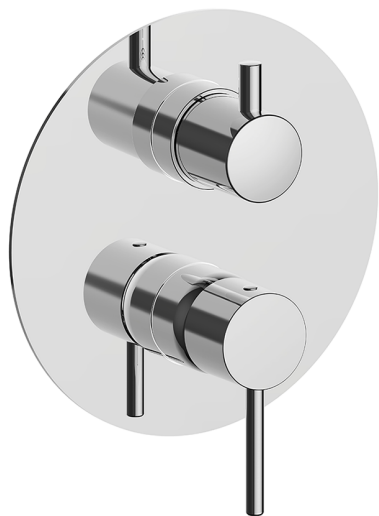

## Conjunto Monomando para One-Box ONE BOX\_K20BM030

MODELO **K20BM030**

Conjunto Monomando para One-Box, con desviador 2-3 salidas, profundidad mínima de instalación 67 mm, sin parte empotrada, para art. ZB00B030-ZB00B031

### ACABADOS DISPONIBLES

-  **21** 21 Cromo
-  **26** 26 Cobre Viejo
-  **2F** 2F Níquel Cepillado
-  **2W** 2W Oro Cepillado
-  **40** 40 Negro Mate
-  **4Q** 4Q Blanco Mate

### CARACTERÍSTICAS

Recambio Cartucho **ZZ97179000**

**Cartucho Monomando 35 mm**

Instalación **Empotrado**

Empotrado 2 **ZB00B031**

**ZB00B030**

## One-Box Universal para empotrado ONE BOX\_ZB00B031

MODELO **ZB00B031**

One-Box Universal para empotrado, para termostático o monomando 1 o 2 o 3 salidas, sin parte externa, con silenciadores, con junta para sellado