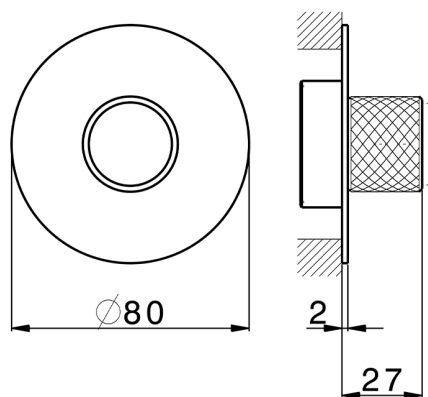

## Parte externa para Push&Shower individual PUSH&SHOWER\_PS0G6110

MODELO **PS0G6110**

Parte externa para Push&Shower individual, pulsador con diseño moleteado, placa embellecedora redonda Ø80 mm, para empotrado Push&Shower

## Parte empotrada Push&Shower EMPOTRADO\_ZB0G6000

MODELO **ZB0G6000**

Parte empotrada Push&Shower, con pulsador ON/OFF con regulación de caudal, con caja de protección, combinar con parte externa Push&Shower, sin parte externa