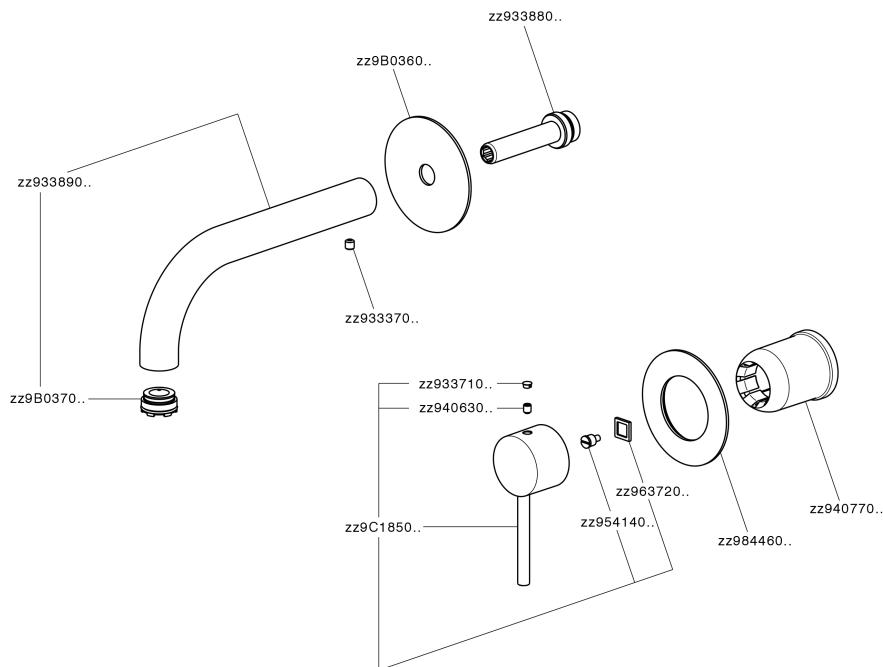

Parte esterna monomando lavabo de pared NUOVA KIRUNA_K20051D

K20051D

<https://es.huberitalia.com/parte-externa-monomando-lavabo-de-pared-nuova-kiruna-k20051d>

Parte empotrada monomando lavabo de pared Easy-Box EMPOTRADO_ZB002450

ZB002450 <https://es.huberitalia.com/parte-empotrada-monomando-lavabo-de-pared-easy-box-empotrado-zb002450>

2026-06-15