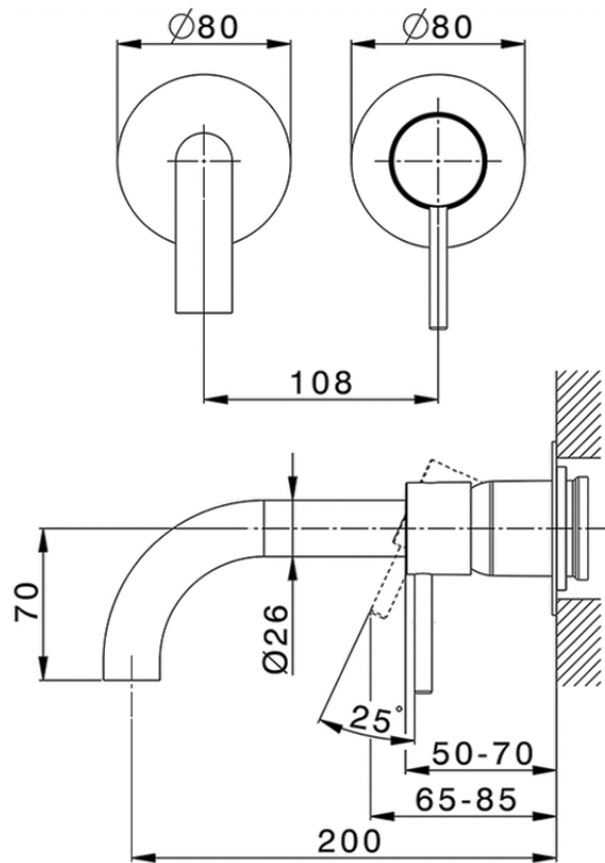

Parte esterna monomando lavabo de pared NUOVA KIRUNA_K200551D

K200551D

<https://es.huberitalia.com/parte-externa-monomando-lavabo-de-pared-nuova-kiruna-k200551d>

Piastra/Plate/Plaque/Platte/Placa

2-3mm: XX 56-76

10mm: XX 48-68