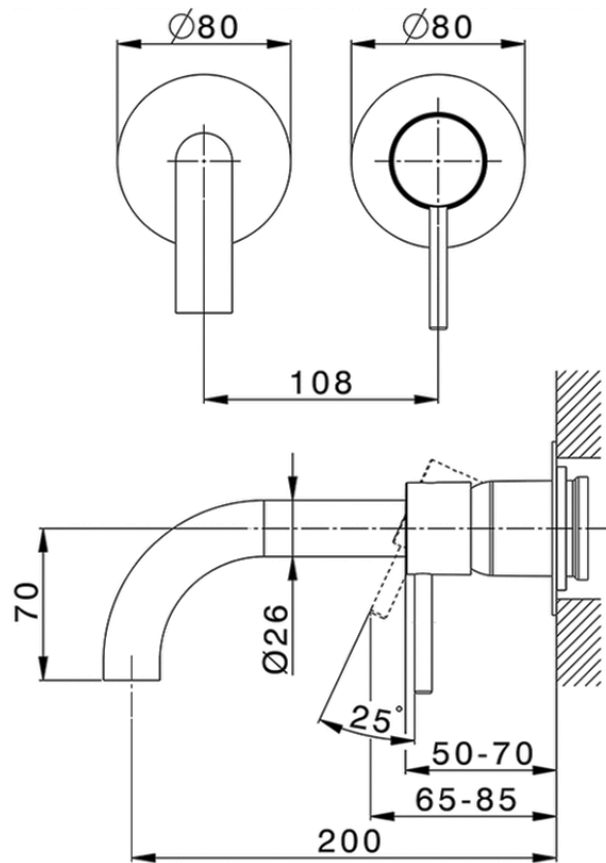

Parte esterna monomando lavabo de pared NUOVA KIRUNA_K200551D

K200551D

<https://es.huberitalia.com/parte-externa-monomando-lavabo-de-pared-nuova-kiruna-k200551d>

Piastra/Plate/Plaque/Platte/Placa

2-3mm: XX 56-76

10mm: XX 48-68