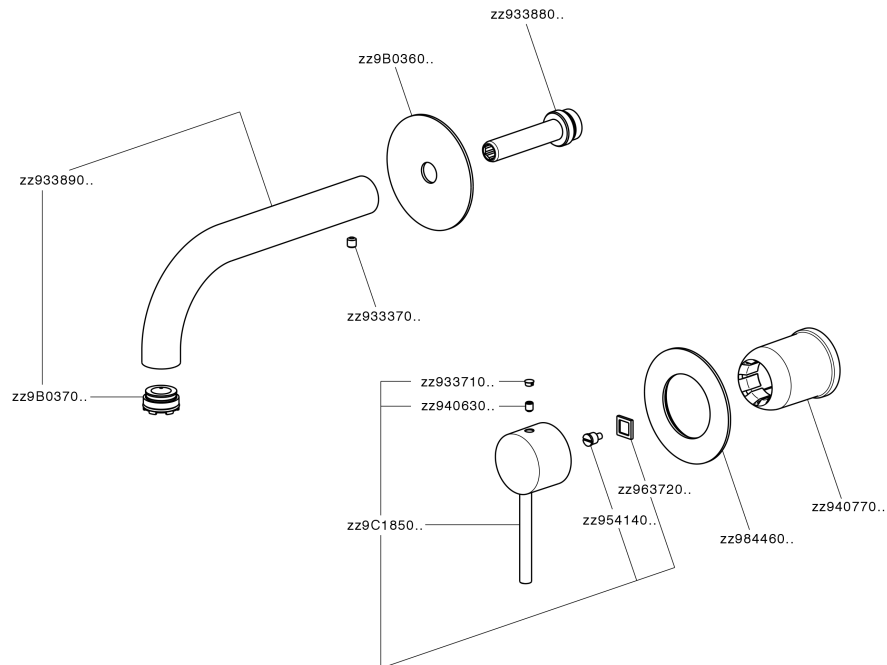

## Parte esterna monomando lavabo de pared NUOVA KIRUNA\_K20051D

K20051D

<https://es.huberitalia.com/parte-externa-monomando-lavabo-de-pared-nuova-kiruna-k20051d>

## Parte empotrada monomando lavabo de pared Easy-Box EMPOTRADO\_ZB002450

ZB002450 <https://es.huberitalia.com/parte-empotrada-monomando-lavabo-de-pared-easy-box-empotrado-zb002450>

2026-06-10