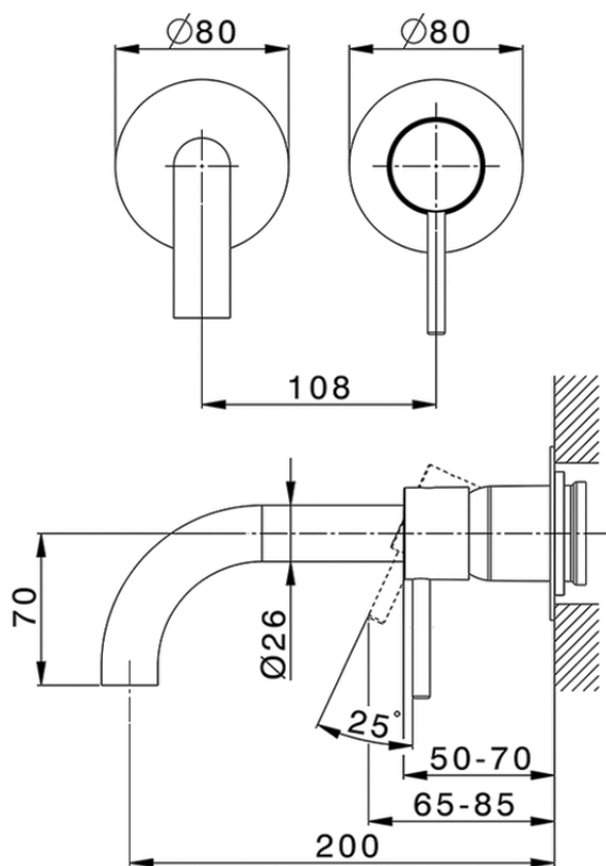

Parte esterna monomando lavabo de pared NUOVA KIRUNA_K200551D

K200551D

<https://es.huberitalia.com/parte-externa-monomando-lavabo-de-pared-nuova-kiruna-k200551d>

Piastra/Plate/Plaque/Platte/Placa

2-3mm: XX 56-76

10mm: XX 48-68