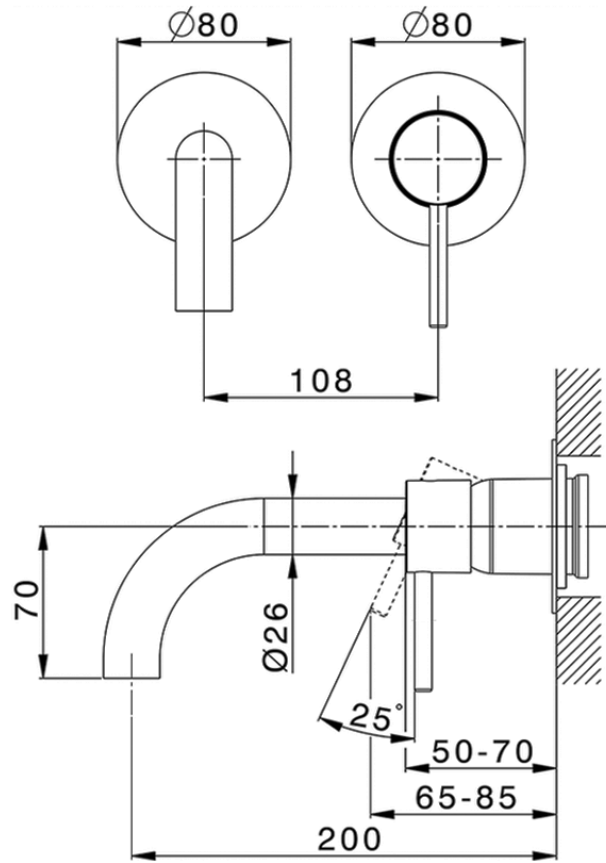

Parte esterna monomando lavabo de pared NUOVA KIRUNA_K200551D

K200551D

<https://es.huberitalia.com/parte-externa-monomando-lavabo-de-pared-nuova-kiruna-k200551d>

Piastra/Plate/Plaque/Platte/Placa

2-3mm: XX 56-76

10mm: XX 48-68