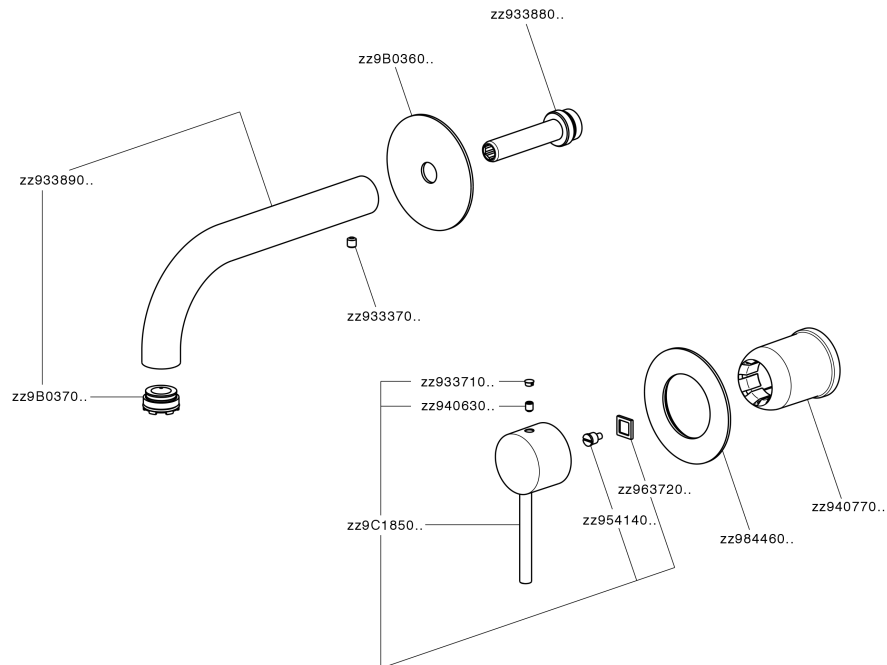

## Parte esterna monomando lavabo de pared NUOVA KIRUNA\_K20051D

K20051D

<https://es.huberitalia.com/parte-externa-monomando-lavabo-de-pared-nuova-kiruna-k20051d>

## Parte empotrada monomando lavabo de pared Easy-Box EMPOTRADO\_ZB002450

ZB002450 <https://es.huberitalia.com/parte-empotrada-monomando-lavabo-de-pared-easy-box-empotrado-zb002450>

2026-06-15