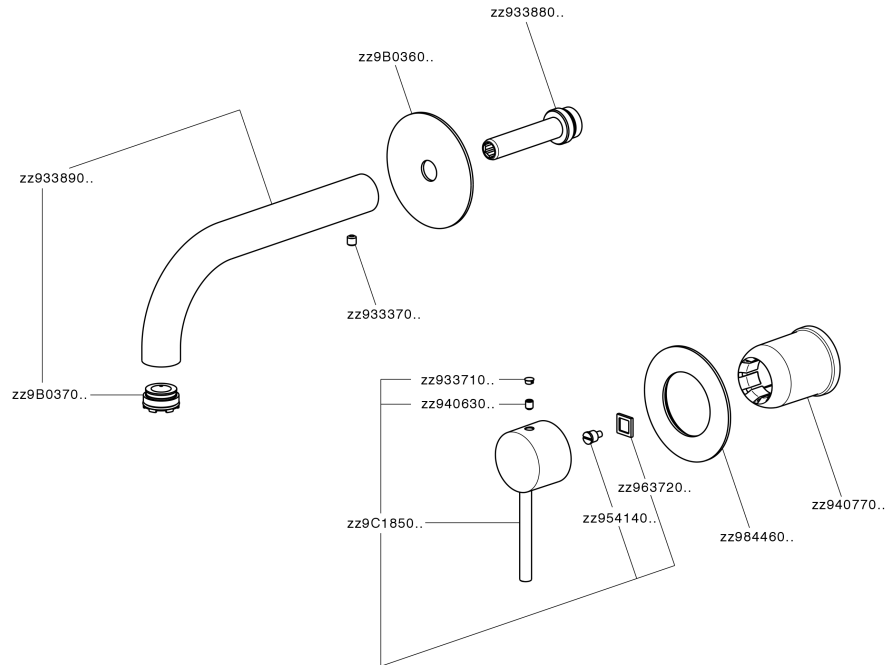

## Parte esterna monomando lavabo de pared NUOVA KIRUNA\_K20051D

K20051D

<https://es.huberitalia.com/parte-externa-monomando-lavabo-de-pared-nuova-kiruna-k20051d>

## Parte empotrada monomando lavabo de pared Easy-Box EMPOTRADO\_ZB002450

ZB002450 <https://es.huberitalia.com/parte-empotrada-monomando-lavabo-de-pared-easy-box-empotrado-zb002450>

2026-05-20