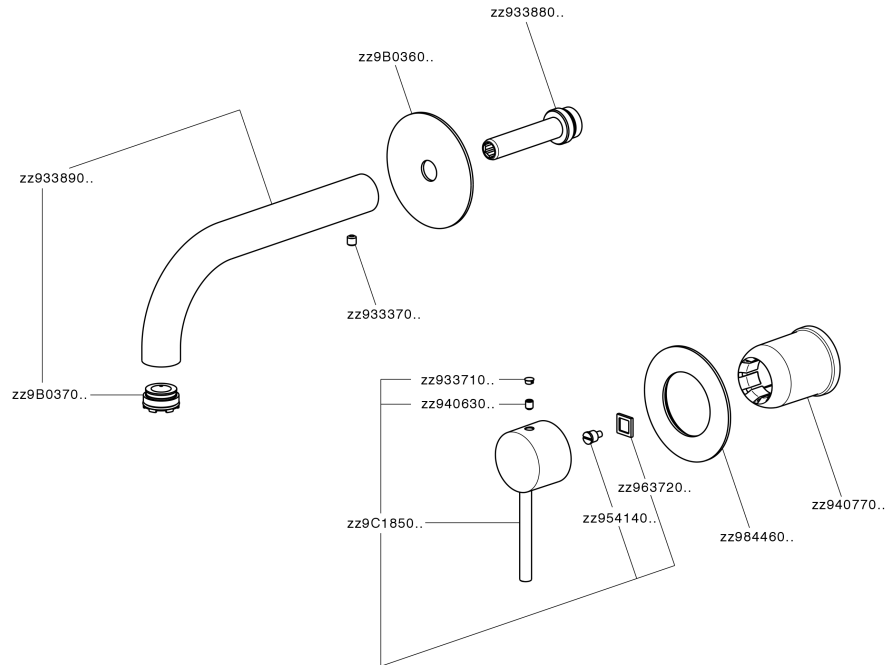

Parte esterna monomando lavabo de pared NUOVA KIRUNA_K20051D

K20051D

<https://es.huberitalia.com/parte-externa-monomando-lavabo-de-pared-nuova-kiruna-k20051d>

Parte empotrada monomando lavabo de pared Easy-Box EMPOTRADO_ZB002450

ZB002450 <https://es.huberitalia.com/parte-empotrada-monomando-lavabo-de-pared-easy-box-empotrado-zb002450>

2026-06-13