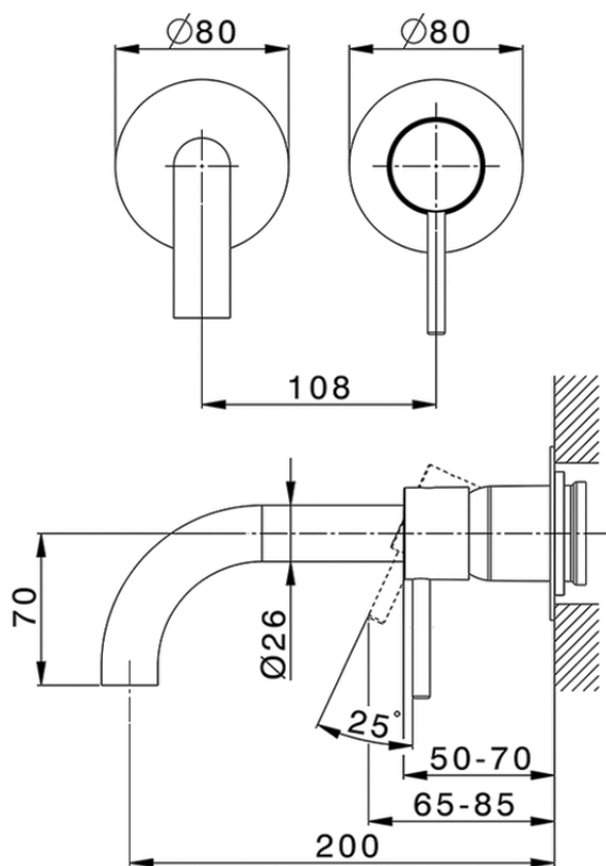

Parte esterna monomando lavabo de pared NUOVA KIRUNA\_K200551D

K200551D

<https://es.huberitalia.com/parte-externa-monomando-lavabo-de-pared-nuova-kiruna-k200551d>

Piastra/Plate/Plaque/Platte/Placa

2-3mm: XX 56-76

10mm: XX 48-68