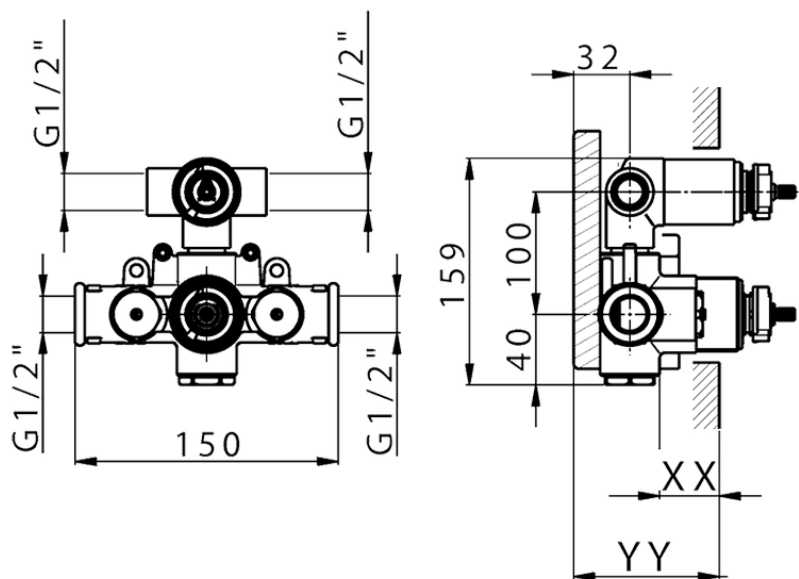

Parte externa termostático ducha emp. 2 salidas CHRONOS_CR019100

CR019100

<https://es.huberitalia.com/parte-externa-termostatico-ducha-emp-2-salidas-chronos-cr019100>

Piastra/Plate/Plaque/Platte/Placa

2-3mm: XX 25-40 YY 76-91

10mm: XX 21-34 YY 70-83

ZB019100

<https://es.huberitalia.com/parte-empotrada-termostatico-ducha-2-salidas-empotrado-zb019100>

2026-04-10