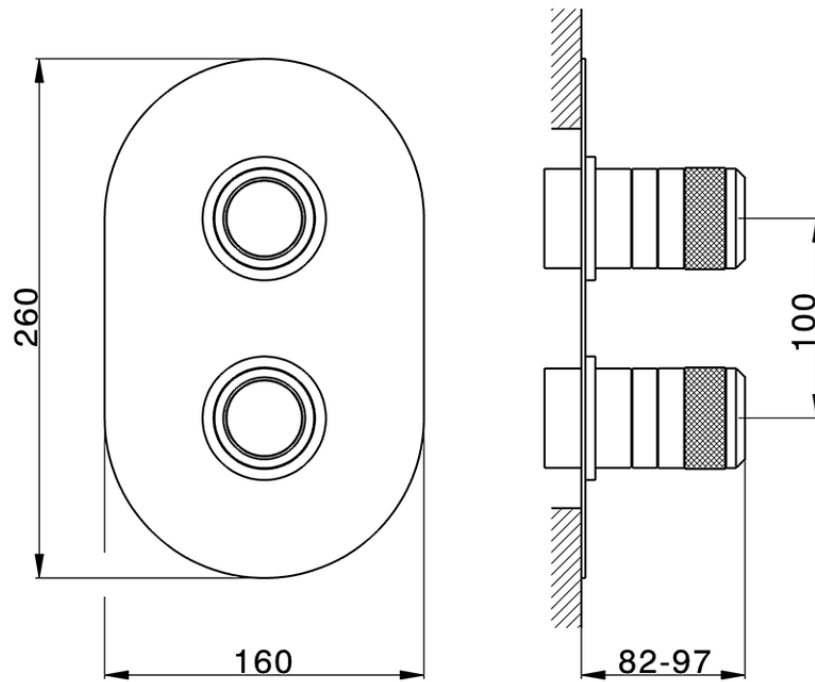

Parte externa termostático ducha emp. 2 salidas CHRONOS_CR019100

CR019100

<https://es.huberitalia.com/parte-externa-termostatico-ducha-emp-2-salidas-chronos-cr019100>

Piastra/Plate/Plaque/Platte/Placa

2-3mm: XX 25-40 YY 76-91

10mm: XX 21-34 YY 70-83

ZB019100

<https://es.huberitalia.com/parte-empotrada-termostatico-ducha-2-salidas-empotrado-zb019100>

2026-06-15