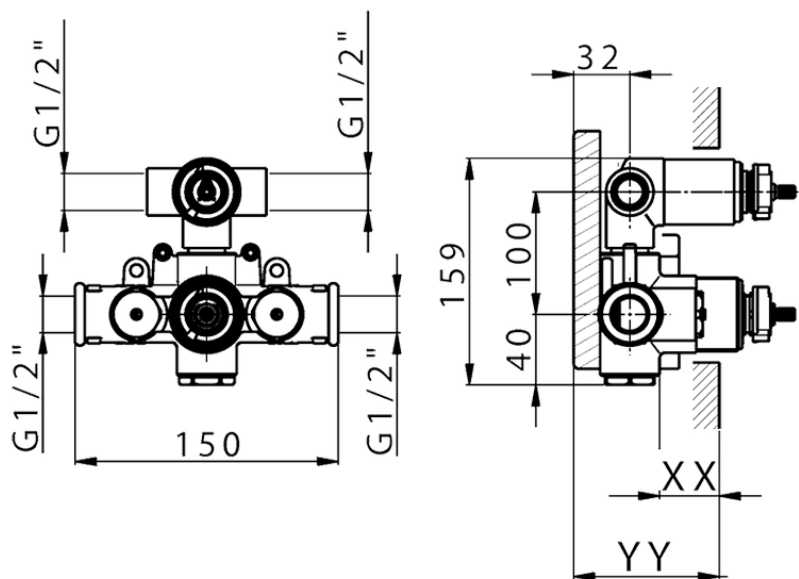

Parte externa termostático ducha emp. 2 salidas CHRONOS_CR019100

CR019100

<https://es.huberitalia.com/parte-externa-termostatico-ducha-emp-2-salidas-chronos-cr019100>

Piastra/Plate/Plaque/Platte/Placa

2-3mm: XX 25-40 YY 76-91

10mm: XX 21-34 YY 70-83

ZB019100

<https://es.huberitalia.com/parte-empotrada-termostatico-ducha-2-salidas-empotrado-zb019100>

2026-06-15