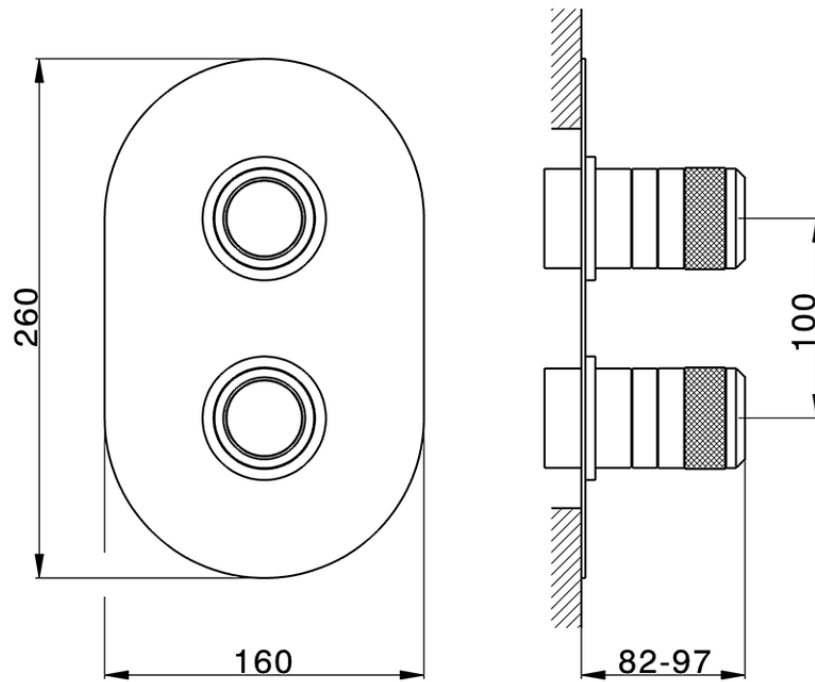

Parte externa termostático ducha emp. 2 salidas CHRONOS_CR019100

CR019100

<https://es.huberitalia.com/parte-externa-termostatico-ducha-emp-2-salidas-chronos-cr019100>

Piastra/Plate/Plaque/Platte/Placa

2-3mm: XX 25-40 YY 76-91

10mm: XX 21-34 YY 70-83

ZB019100

<https://es.huberitalia.com/parte-empotrada-termostatico-ducha-2-salidas-empotrado-zb019100>

2026-04-10