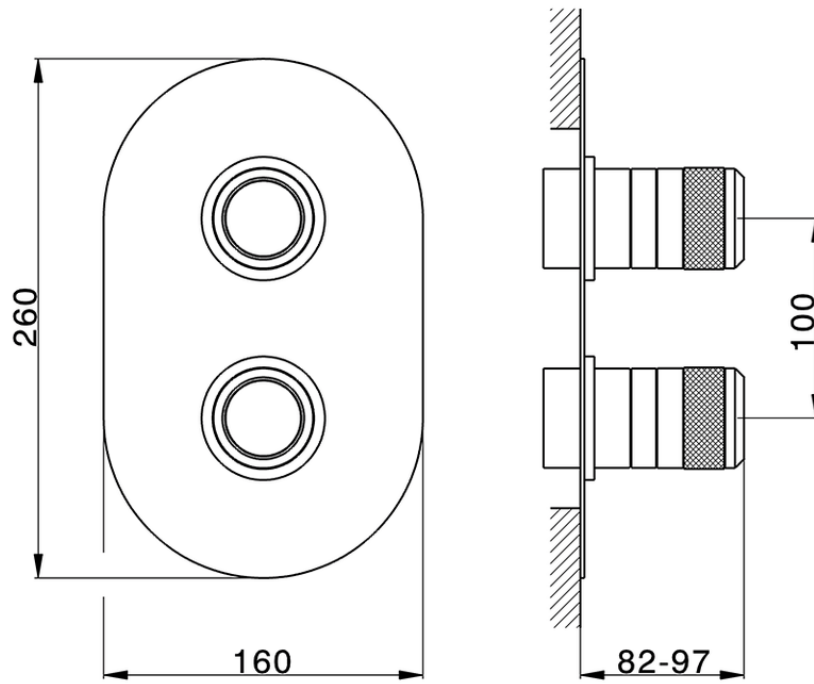

Parte externa termostático ducha emp. 2 salidas CHRONOS_CR019100

CR019100

<https://es.huberitalia.com/parte-externa-termostatico-ducha-emp-2-salidas-chronos-cr019100>

Piastra/Plate/Plaque/Platte/Placa

2-3mm: XX 25-40 YY 76-91

10mm: XX 21-34 YY 70-83

ZB019100

<https://es.huberitalia.com/parte-empotrada-termostatico-ducha-2-salidas-empotrado-zb019100>

2026-05-20