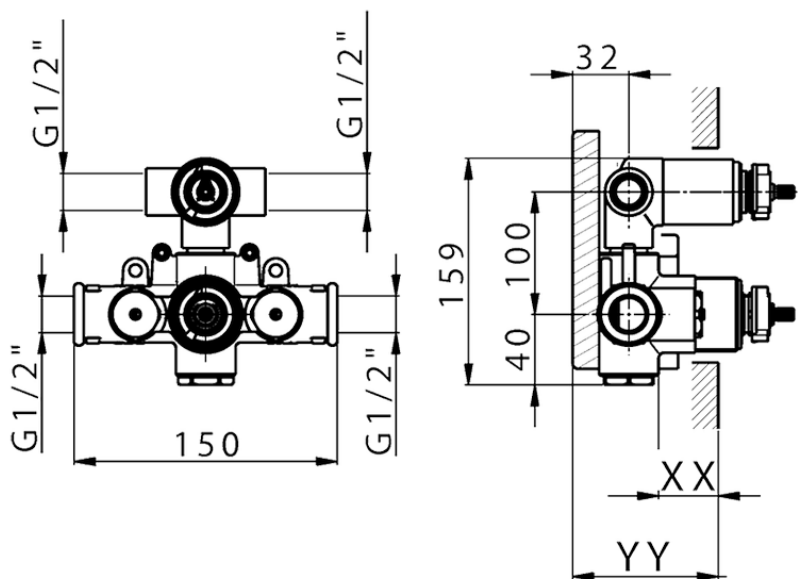

Parte externa termostático ducha emp. 2 salidas CHRONOS_CR019100

CR019100

<https://es.huberitalia.com/parte-externa-termostatico-ducha-emp-2-salidas-chronos-cr019100>

Piastra/Plate/Plaque/Platte/Placa

2-3mm: XX 25-40 YY 76-91

10mm: XX 21-34 YY 70-83

ZB019100

<https://es.huberitalia.com/parte-empotrada-termostatico-ducha-2-salidas-empotrado-zb019100>

2026-05-20