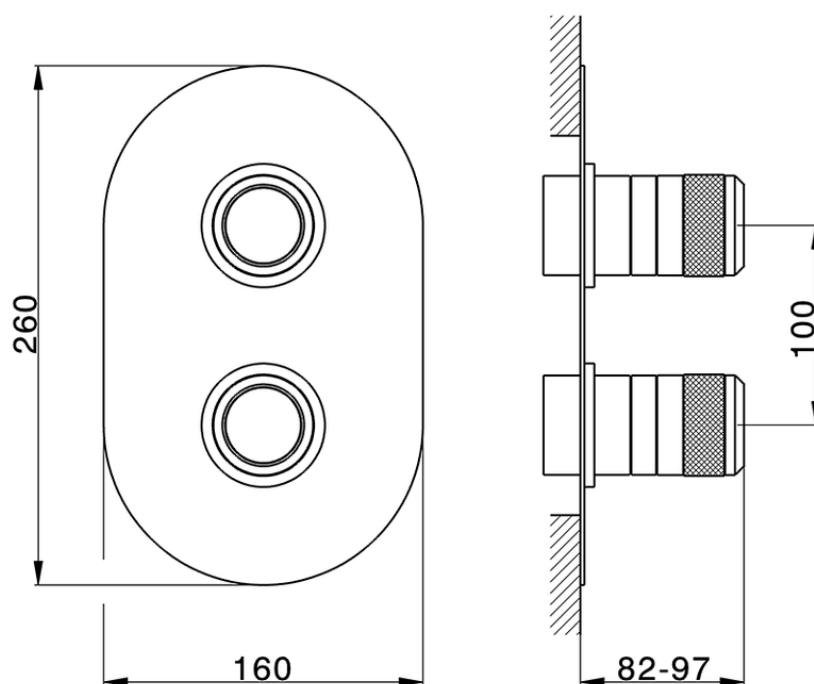

Parte externa termostático ducha emp. 2 salidas CHRONOS_CR019100

CR019100

<https://es.huberitalia.com/parte-externa-termostatico-ducha-emp-2-salidas-chronos-cr019100>

Piastra/Plate/Plaque/Platte/Placa

2-3mm: XX 25-40 YY 76-91

10mm: XX 21-34 YY 70-83

ZB019100

<https://es.huberitalia.com/parte-empotrada-termostatico-ducha-2-salidas-empotrado-zb019100>

2026-06-13