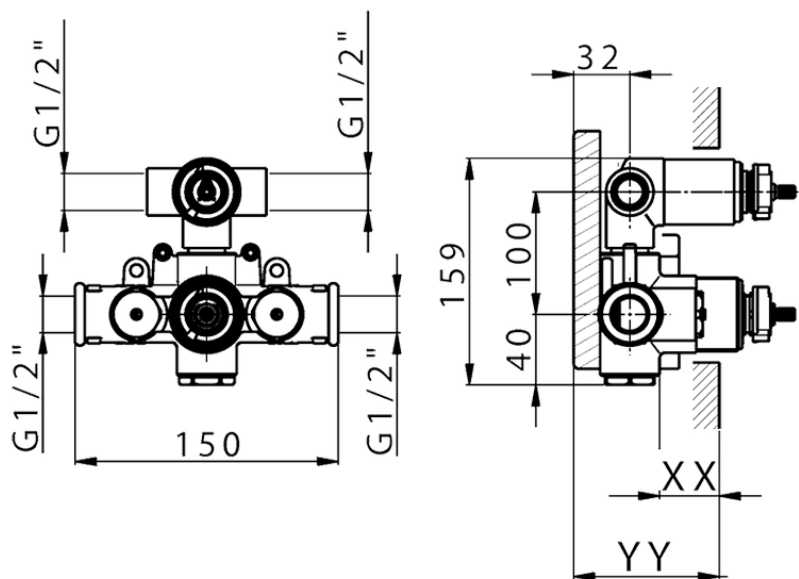

Parte externa termostático ducha emp. 2 salidas CHRONOS_CR019100

CR019100

<https://es.huberitalia.com/parte-externa-termostatico-ducha-emp-2-salidas-chronos-cr019100>

Piastra/Plate/Plaque/Platte/Placa

2-3mm: XX 25-40 YY 76-91

10mm: XX 21-34 YY 70-83

ZB019100

<https://es.huberitalia.com/parte-empotrada-termostatico-ducha-2-salidas-empotrado-zb019100>

2026-04-09