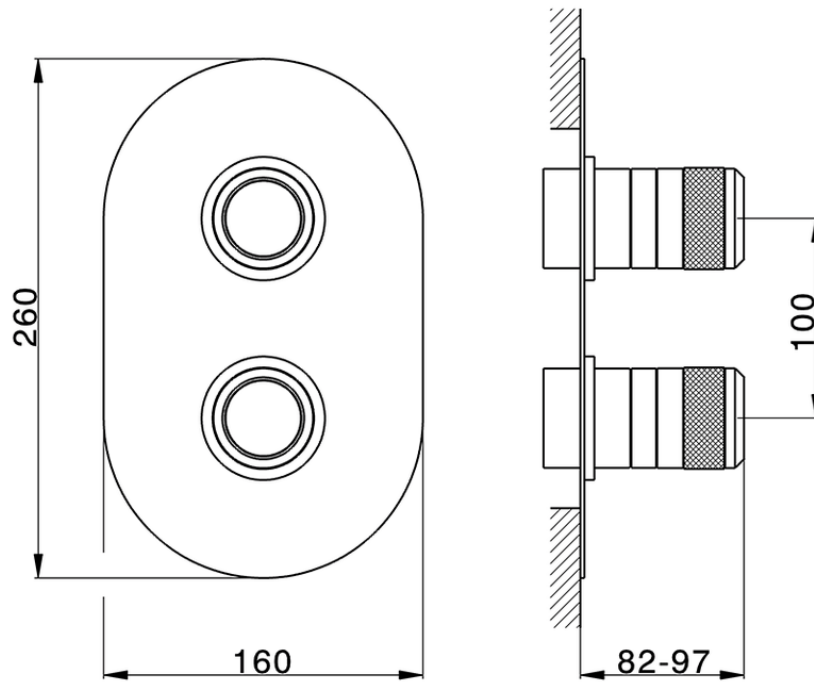

Parte externa termostático ducha emp. 2 salidas CHRONOS_CR019100

CR019100

<https://es.huberitalia.com/parte-externa-termostatico-ducha-emp-2-salidas-chronos-cr019100>

Piastra/Plate/Plaque/Platte/Placa

2-3mm: XX 25-40 YY 76-91

10mm: XX 21-34 YY 70-83

ZB019100

<https://es.huberitalia.com/parte-empotrada-termostatico-ducha-2-salidas-empotrado-zb019100>

2026-04-09