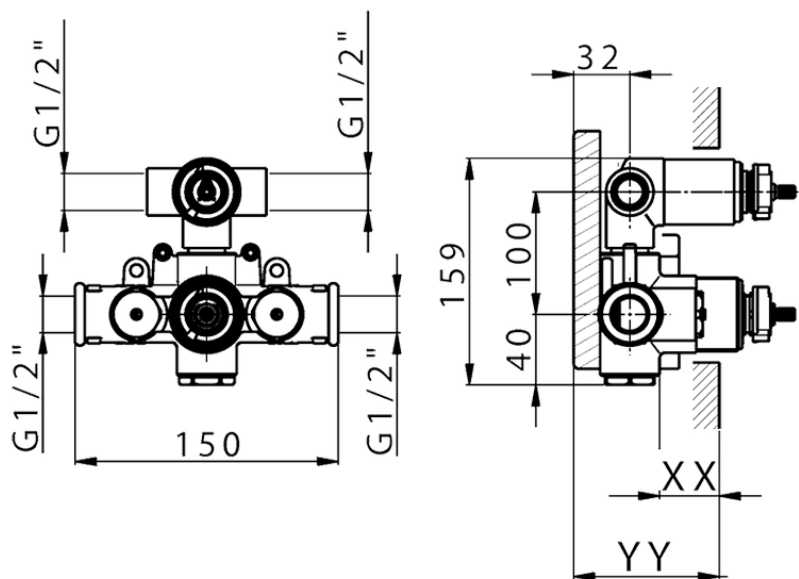

Parte externa termostático ducha emp. 2 salidas CHRONOS_CR019100

CR019100

<https://es.huberitalia.com/parte-externa-termostatico-ducha-emp-2-salidas-chronos-cr019100>

Piastra/Plate/Plaque/Platte/Placa

2-3mm: XX 25-40 YY 76-91

10mm: XX 21-34 YY 70-83

ZB019100

<https://es.huberitalia.com/parte-empotrada-termostatico-ducha-2-salidas-empotrado-zb019100>

2026-06-13