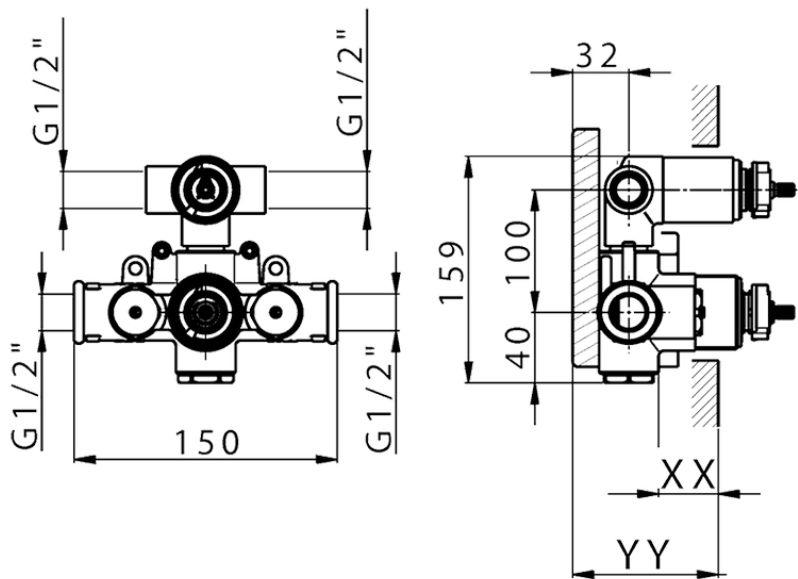

Parte externa termostático ducha emp. 2 salidas CHRONOS_CR019100

CR019100

<https://es.huberitalia.com/parte-externa-termostatico-ducha-emp-2-salidas-chronos-cr019100>

Piastra/Plate/Plaque/Platte/Placa

2-3mm: XX 25-40 YY 76-91

10mm: XX 21-34 YY 70-83

ZB019100

<https://es.huberitalia.com/parte-empotrada-termostatico-ducha-2-salidas-empotrado-zb019100>

2026-04-09