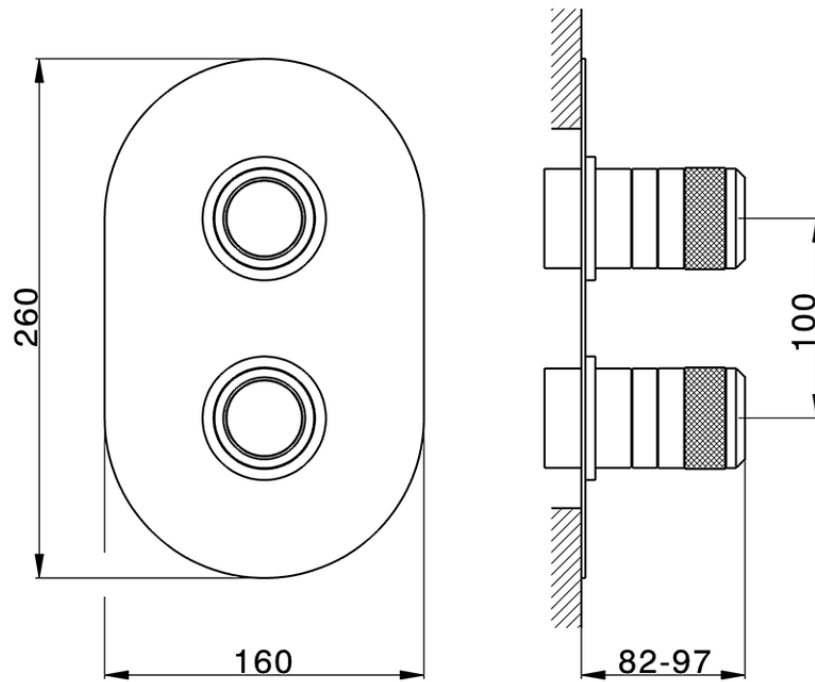

Parte externa termostático ducha emp. 2 salidas CHRONOS_CR019100

CR019100

<https://es.huberitalia.com/parte-externa-termostatico-ducha-emp-2-salidas-chronos-cr019100>

Piastra/Plate/Plaque/Platte/Placa

2-3mm: XX 25-40 YY 76-91

10mm: XX 21-34 YY 70-83

ZB019100

<https://es.huberitalia.com/parte-empotrada-termostatico-ducha-2-salidas-empotrado-zb019100>

2026-06-13