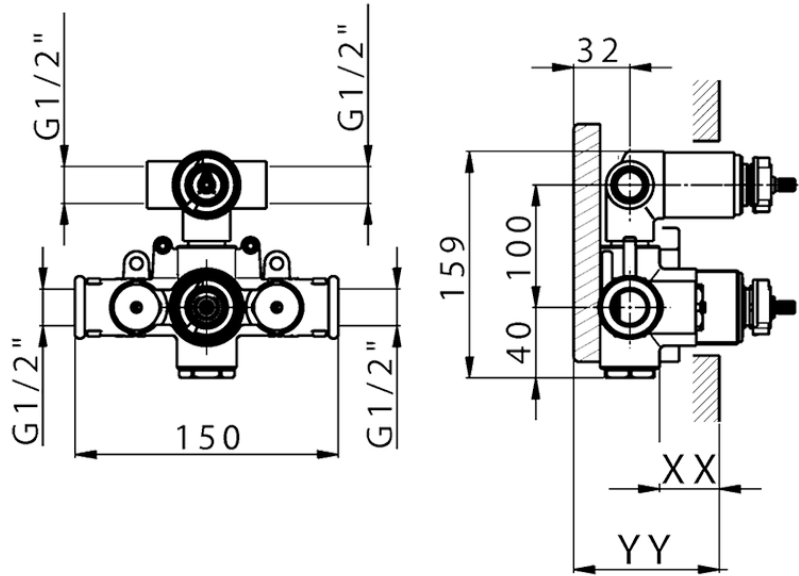

Parte externa termostático ducha emp. 2 salidas CHRONOS_CR019100

CR019100

<https://es.huberitalia.com/parte-externa-termostatico-ducha-emp-2-salidas-chronos-cr019100>

Piastra/Plate/Plaque/Platte/Placa

2-3mm: XX 25-40 YY 76-91

10mm: XX 21-34 YY 70-83

ZB019100

<https://es.huberitalia.com/parte-empotrada-termostatico-ducha-2-salidas-empotrado-zb019100>

2026-06-13