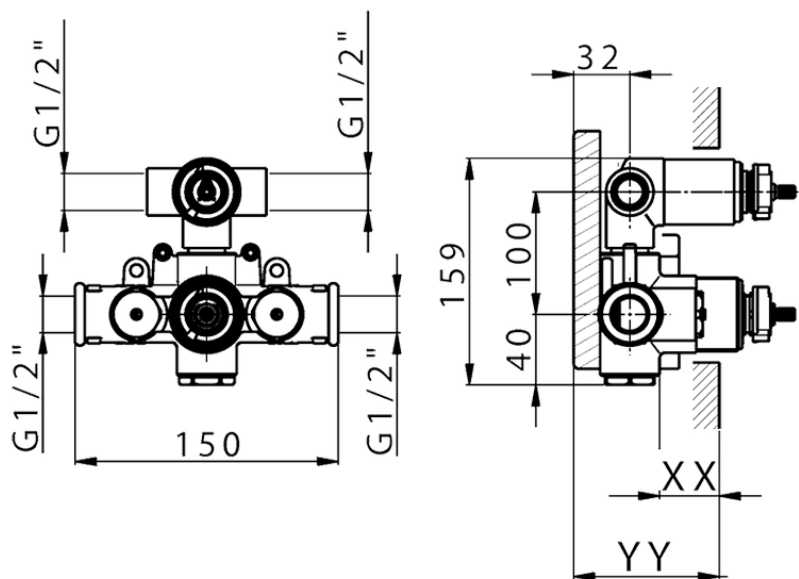

Parte externa termostático ducha emp. 2 salidas CHRONOS_CR019100

CR019100

<https://es.huberitalia.com/parte-externa-termostatico-ducha-emp-2-salidas-chronos-cr019100>

Piastra/Plate/Plaque/Platte/Placa

2-3mm: XX 25-40 YY 76-91

10mm: XX 21-34 YY 70-83

ZB019100

<https://es.huberitalia.com/parte-empotrada-termostatico-ducha-2-salidas-empotrado-zb019100>

2026-05-20