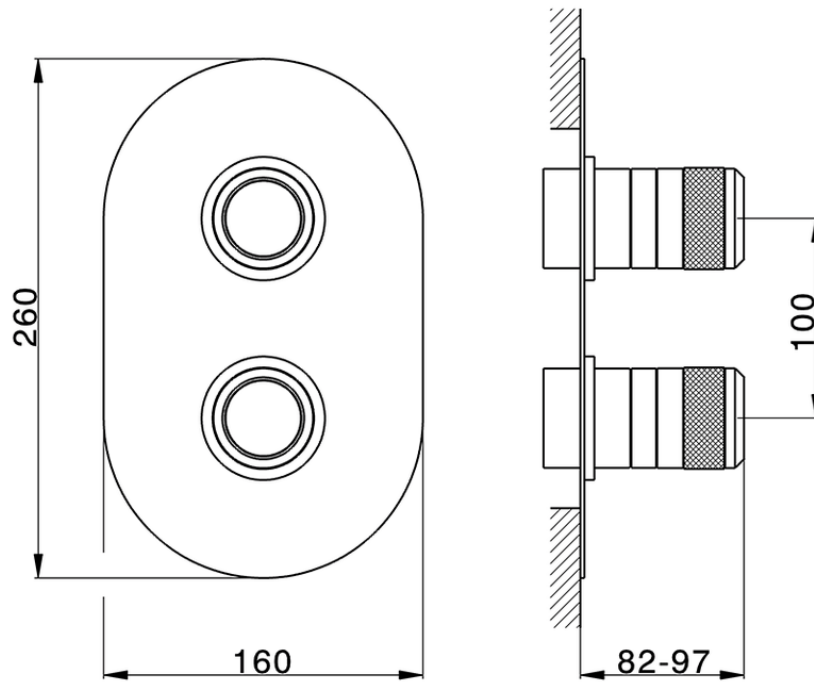

Parte externa termostático ducha emp. 2 salidas CHRONOS_CR019100

CR019100

<https://es.huberitalia.com/parte-externa-termostatico-ducha-emp-2-salidas-chronos-cr019100>

Piastra/Plate/Plaque/Platte/Placa

2-3mm: XX 25-40 YY 76-91

10mm: XX 21-34 YY 70-83

ZB019100

<https://es.huberitalia.com/parte-empotrada-termostatico-ducha-2-salidas-empotrado-zb019100>

2026-05-20