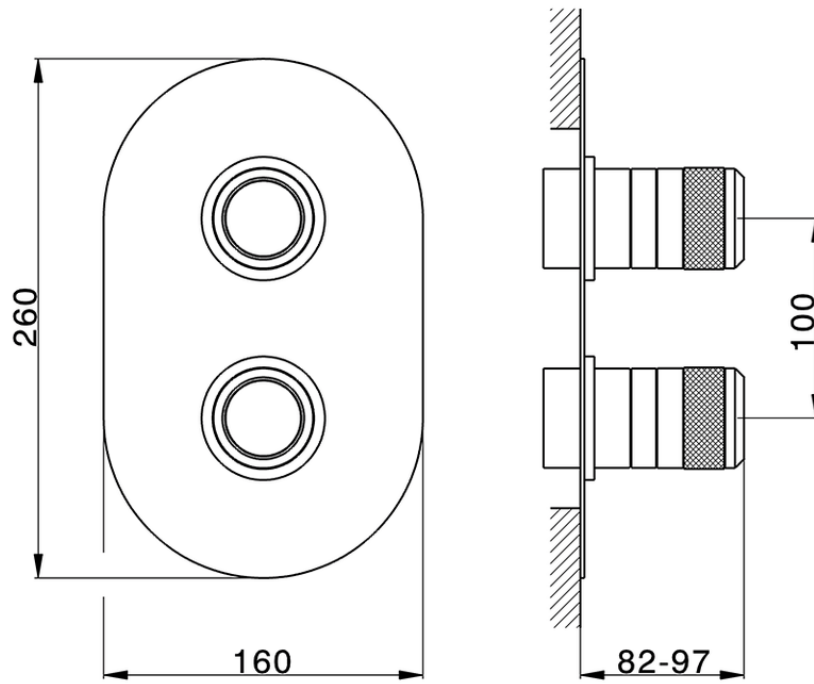

Parte externa termostático ducha emp. 2 salidas CHRONOS_CR019100

CR019100

<https://es.huberitalia.com/parte-externa-termostatico-ducha-emp-2-salidas-chronos-cr019100>

Piastra/Plate/Plaque/Platte/Placa

2-3mm: XX 25-40 YY 76-91

10mm: XX 21-34 YY 70-83

ZB019100

<https://es.huberitalia.com/parte-empotrada-termostatico-ducha-2-salidas-empotrado-zb019100>

2026-04-09