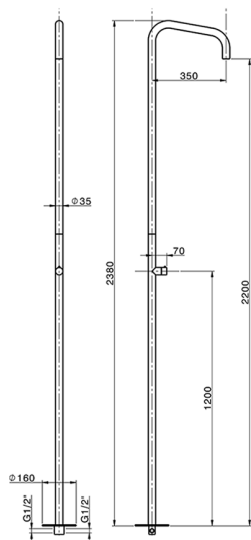

Columna de ducha progresiva COLUMNS_LX005120

MODELO **LX005120**

Columna de ducha progresiva, para exterior/interior de suelo, Aireador chorro lluvia, INOX AISI 316L

ACABADOS DISPONIBLES

D1 D1 Inox Cepillado

CARACTERÍSTICAS

Recambio Cartucho **ZZ9C292000**

Cartucho Monomando Progresivo 25 mm

2024-11-21