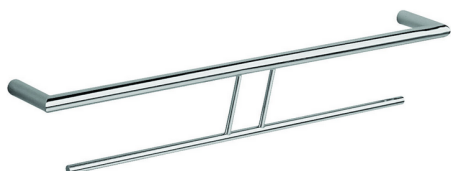

Toallero doble ACCESORIOS BAÑO_SI090200

MODELO **SI090200**

Toallero doble

ACABADOS DISPONIBLES

-  **21** 21 Cromo
-  **2B** 2B Níquel Brillo
-  **2F** 2F Níquel Cepillado
-  **2P** 2P Oro rosa
-  **2Q** 2Q Black Titanium
-  **40** 40 Negro Mate
-  **4Q** 4Q Blanco Mate

CARACTERÍSTICAS

Toallero doble ACCESORIOS BAÑO_SI090200

SI090200

<https://es.huberitalia.com/toallero-doble-accesorios-bano-si090200>

2025-01-21