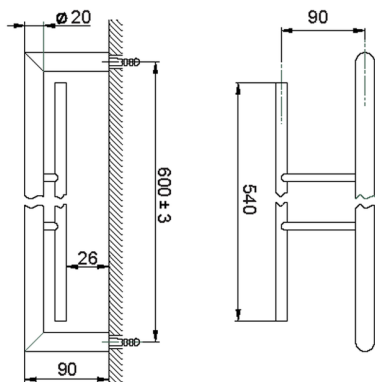

Toallero doble ACCESORIOS BAÑO_SI090200

MODELO **SI090200**

Toallero doble

ACABADOS DISPONIBLES

-  **21** 21 Cromo
-  **2B** 2B Níquel Brillo
-  **2F** 2F Níquel Cepillado
-  **2P** 2P Oro rosa
-  **2Q** 2Q Black Titanium
-  **40** 40 Negro Mate
-  **4Q** 4Q Blanco Mate

CARACTERÍSTICAS

Toallero doble ACCESORIOS BAÑO_SI090200

SI090200

<https://es.huberitalia.com/toallero-doble-accesorios-bano-si090200>

2025-01-21