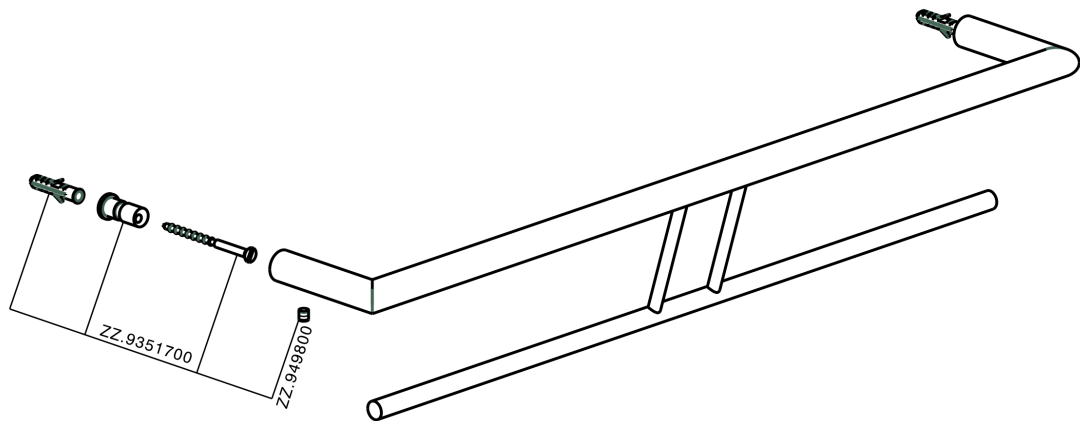

Toallero doble ACCESORIOS BAÑO_SI090200

MODELO **SI090200**

Toallero doble

ACABADOS DISPONIBLES

-  **21** 21 Cromo
-  **2B** 2B Níquel Brillo
-  **2F** 2F Níquel Cepillado
-  **2P** 2P Oro rosa
-  **2Q** 2Q Black Titanium
-  **40** 40 Negro Mate
-  **4Q** 4Q Blanco Mate

CARACTERÍSTICAS

Toallero doble ACCESORIOS BAÑO_SI090200

SI090200

<https://es.huberitalia.com/toallero-doble-accesorios-bano-si090200>

2025-01-21