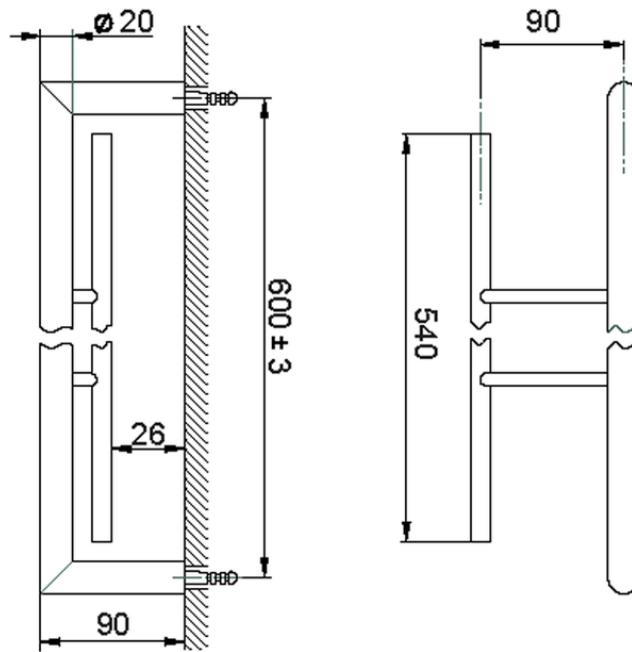

Toallero doble ACCESORIOS BAÑO_SI090200

SI090200

<https://es.huberitalia.com/toallero-doble-accesorios-bano-si090200>

2025-01-21