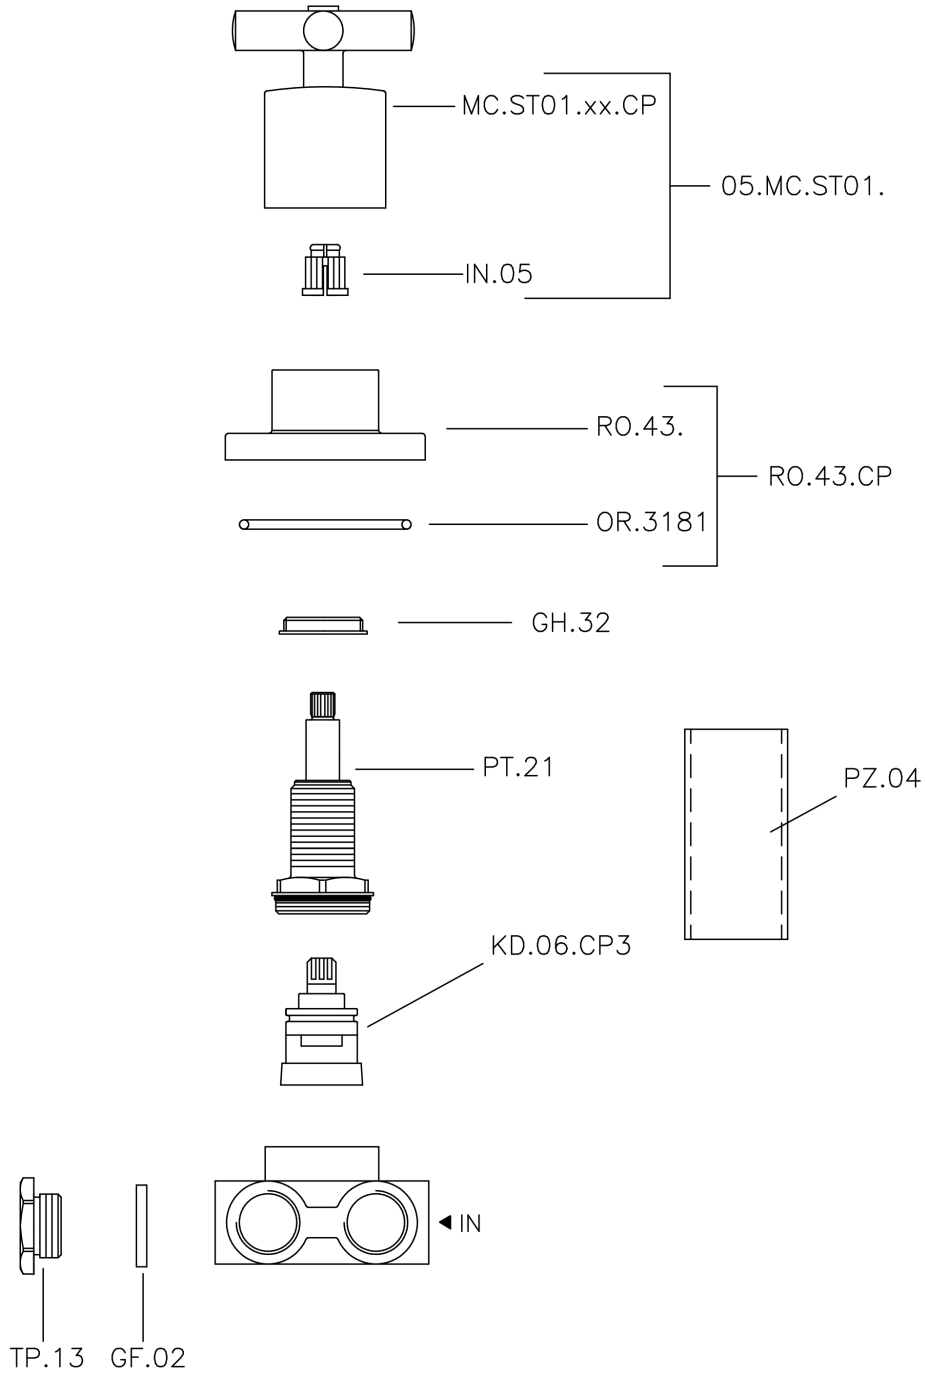

Desviador empotrado 3 salidas SUITE_SU000270

MODELO **SU000270**

Desviador empotrado 3 salidas, salida 1/2" F

ACABADOS DISPONIBLES

-  **21** 21 Cromo
-  **40** 40 Negro Mate
-  **2F** 2F Níquel Cepillado
-  **2W** 2W Oro Cepillado

CARACTERÍSTICAS

Instalación **Empotrado**

Desviador empotrado 3 salidas SUITE_SU000270

SU000270

<https://es.huberitalia.com/desviador-empotrado-3-salidas-suite-su000270>

2025-01-21