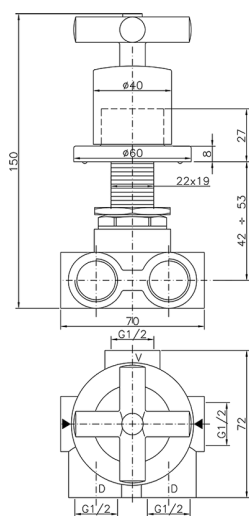

Desviador empotrado 3 salidas SUITE_SU000270

MODELO **SU000270**

Desviador empotrado 3 salidas, salida 1/2" F

ACABADOS DISPONIBLES

-  **21** 21 Cromo
-  **40** 40 Negro Mate
-  **2F** 2F Níquel Cepillado
-  **2W** 2W Oro Cepillado

CARACTERÍSTICAS

Instalación **Empotrado**

Desviador empotrado 3 salidas SUITE_SU000270

SU000270

<https://es.huberitalia.com/desviador-empotrado-3-salidas-suite-su000270>

2025-01-21