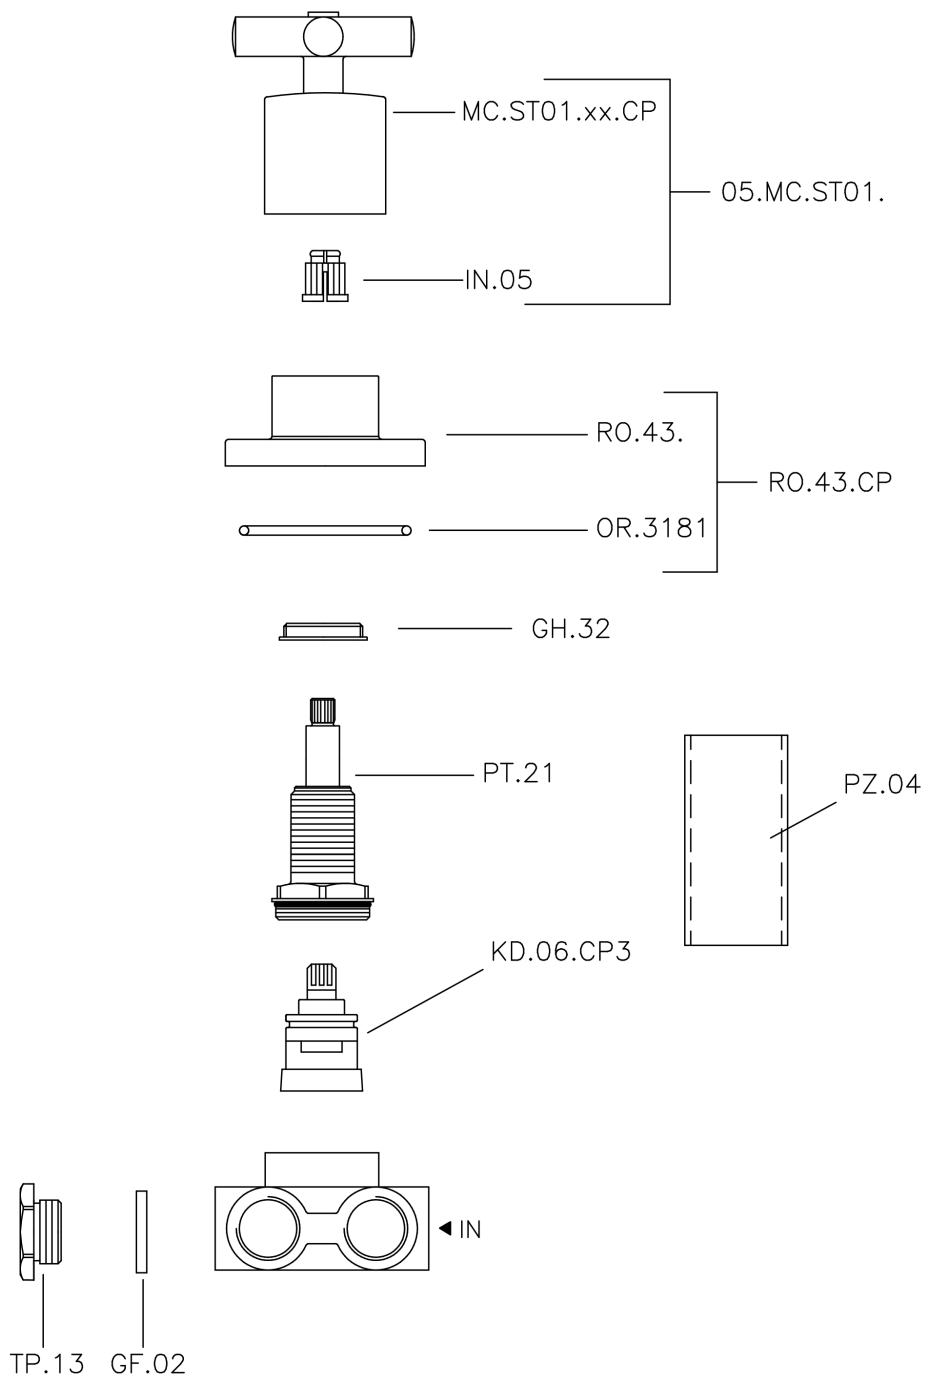

Desviador empotrado 3 salidas SUITE_SU000270

SU000270

<https://es.huberitalia.com/desviador-empotrado-3-salidas-suite-su000270>

2025-01-21