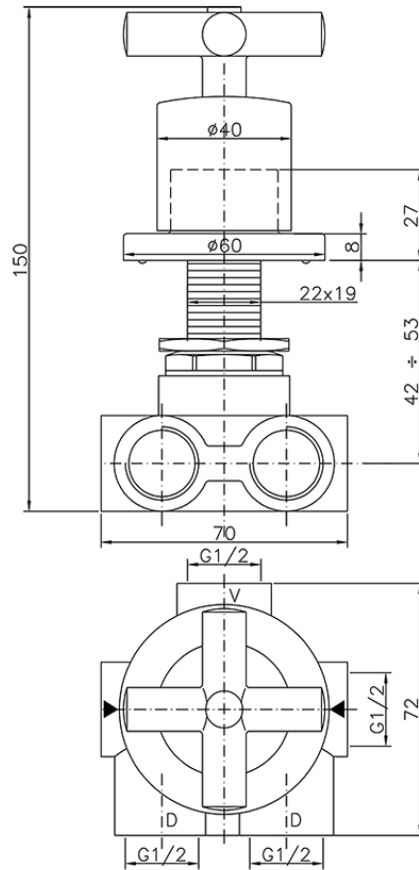

Desviador empotrado 3 salidas SUITE\_SU000270

SU000270

<https://es.huberitalia.com/desviador-empotrado-3-salidas-suite-su000270>

2025-01-21