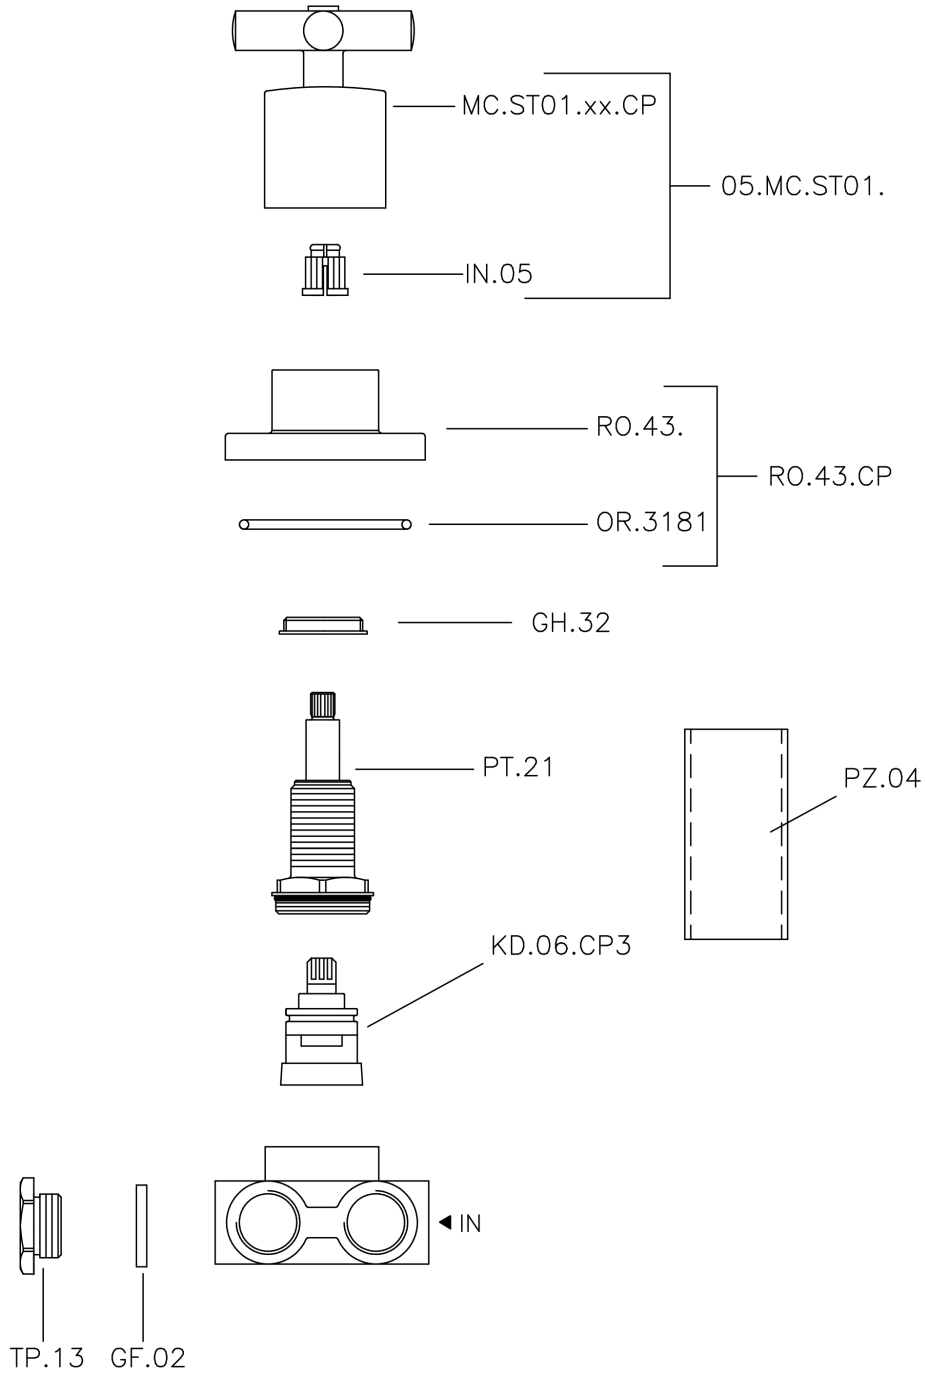

## Desviador empotrado 3 salidas SUITE\_SU000270

MODELO **SU000270**

Desviador empotrado 3 salidas, salida 1/2" F

### ACABADOS DISPONIBLES

-  **21** 21 Cromo
-  **40** 40 Negro Mate
-  **2F** 2F Níquel Cepillado
-  **2W** 2W Oro Cepillado

### CARACTERÍSTICAS

Instalación **Empotrado**

## Desviador empotrado 3 salidas SUITE\_SU000270

SU000270

<https://es.huberitalia.com/desviador-empotrado-3-salidas-suite-su000270>

2025-01-21