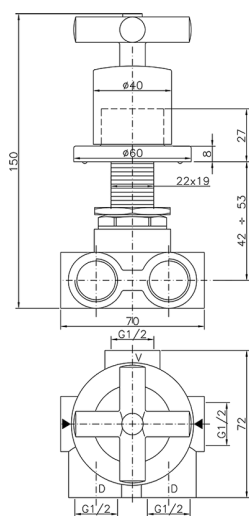

CARACTERÍSTICAS

Instalación **Empotrado**