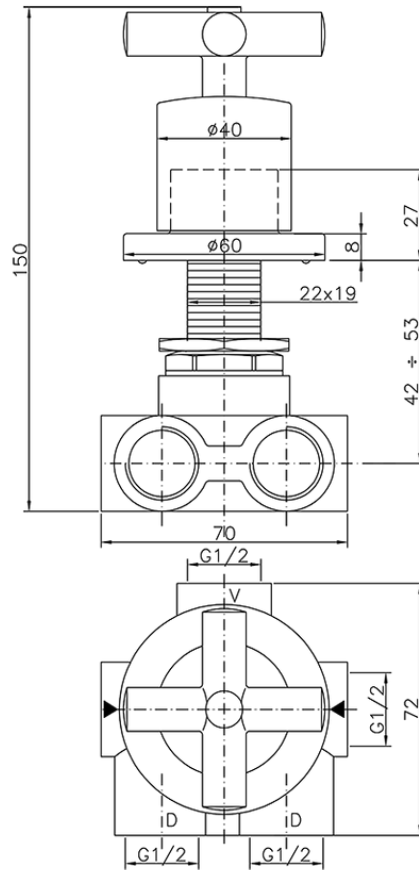

Desviador empotrado 3 salidas SUITE_SU000270

SU000270

<https://es.huberitalia.com/desviador-empotrado-3-salidas-suite-su000270>

2025-01-21