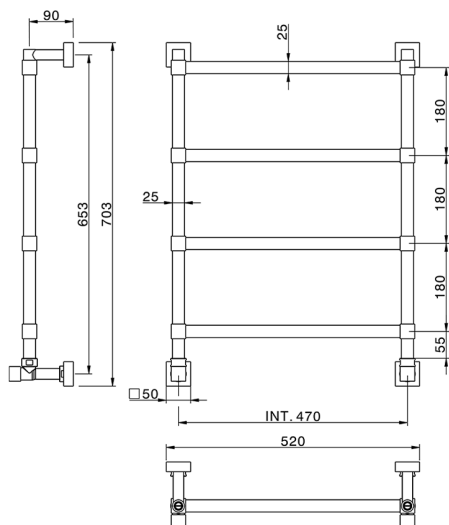

Calienta toallas fijo componible Ø25 mm_ACCESORIOS BAÑO_ZB004930

MODELO **ZB004930**

Calienta toallas fijo componible Ø25 mm, con detalles cuadrados 30x30mm, conexión 1/2 con excéntrico, Instalación hidráulica, Latón

ACABADOS DISPONIBLES

21 21 Cromo

CARACTERÍSTICAS

2026-04-12