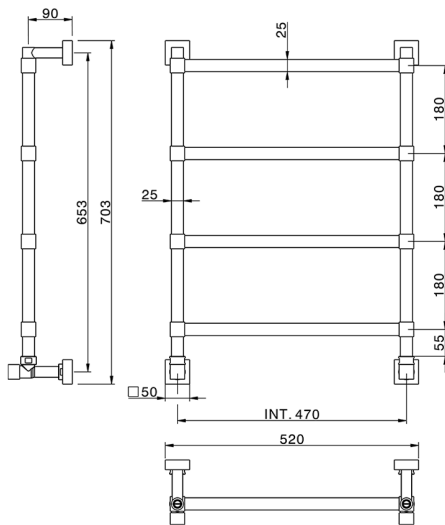

Calienta toallas fijo componible Ø25 mm_ACCESORIOS BAÑO_ZB004930

MODELO **ZB004930**

Calienta toallas fijo componible Ø25 mm, con detalles cuadrados 30x30mm, conexión 1/2 con excéntrico, Instalación hidráulica, Latón

ACABADOS DISPONIBLES

21 21 Cromo

CARACTERÍSTICAS

2026-07-03