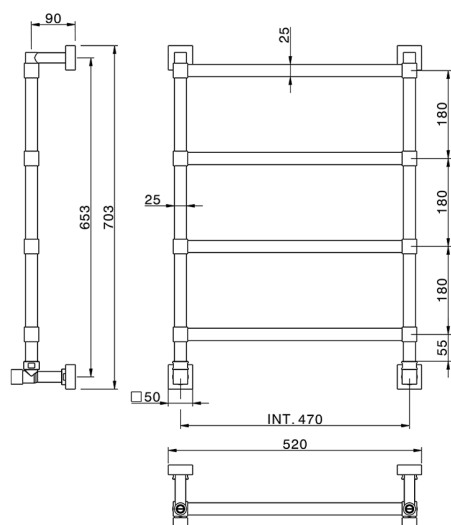

Calienta toallas fijo componible Ø25 mm_ACESORIOS BAÑO_ZB004930

MODELO **ZB004930**

Calienta toallas fijo componible Ø25 mm, con detalles cuadrados 30x30mm, conexión 1/2 con excéntrico, Instalación hidráulica, Latón

ACABADOS DISPONIBLES

21 21 Cromo

CARACTERÍSTICAS

2026-06-13