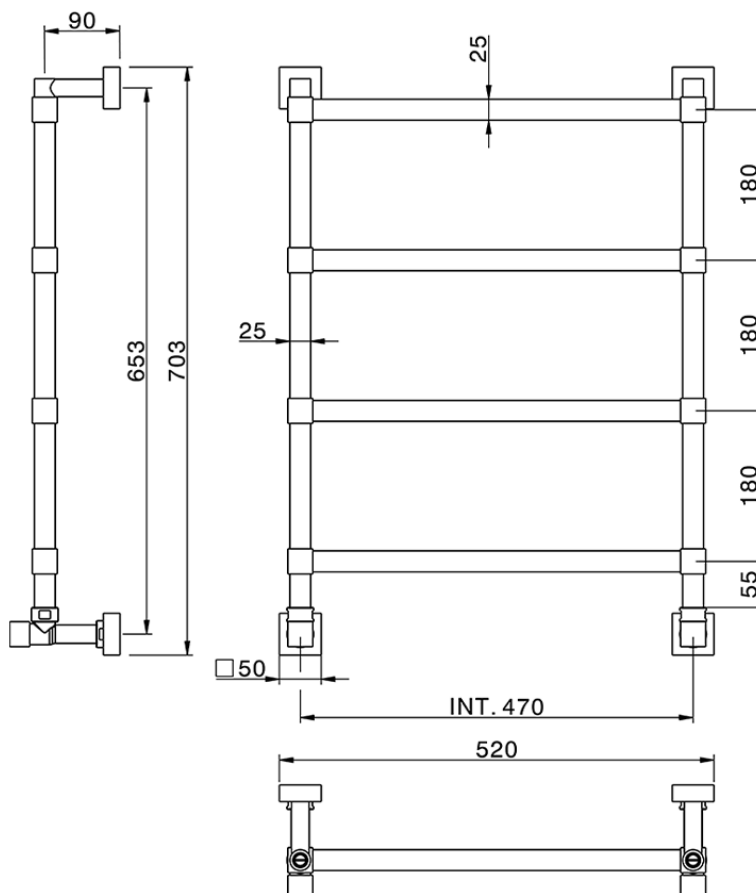

Calienta toallas fijo componible Ø25 mm_ACCESORIOS BAÑO_ZB004930

ZB004930

<https://es.huberitalia.com/calienta-toallas-fijo-componible-o25-mm-accesorios-bano-zb004930>

2026-06-10