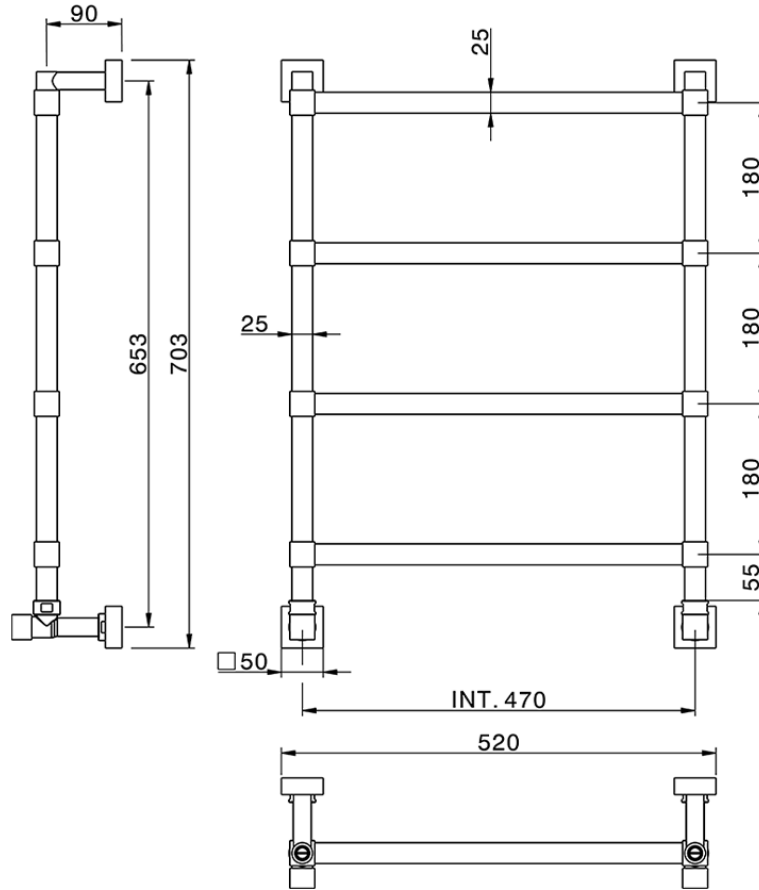

Calienta toallas fijo componible Ø25 mm\_ACCESORIOS BAÑO\_ZB004930

ZB004930

<https://es.huberitalia.com/calienta-toallas-fijo-componible-o25-mm-accesorios-bano-zb004930>

2026-05-02