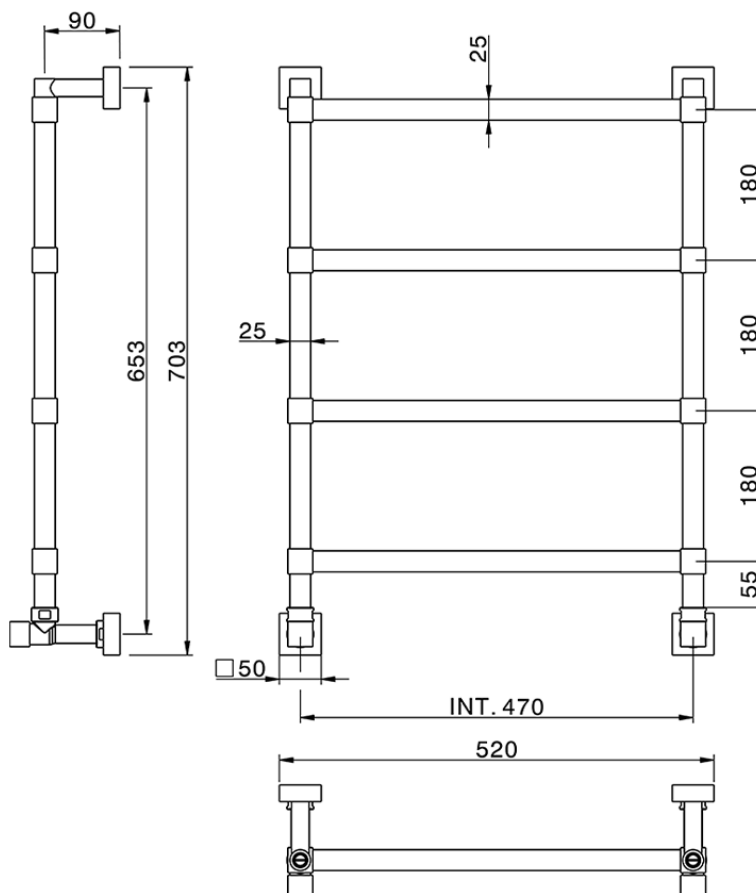

## Calienta toallas fijo componible Ø25 mm\_ACCESORIOS BAÑO\_ZB004930

ZB004930

<https://es.huberitalia.com/calienta-toallas-fijo-componible-o25-mm-accesorios-bano-zb004930>

2026-04-12