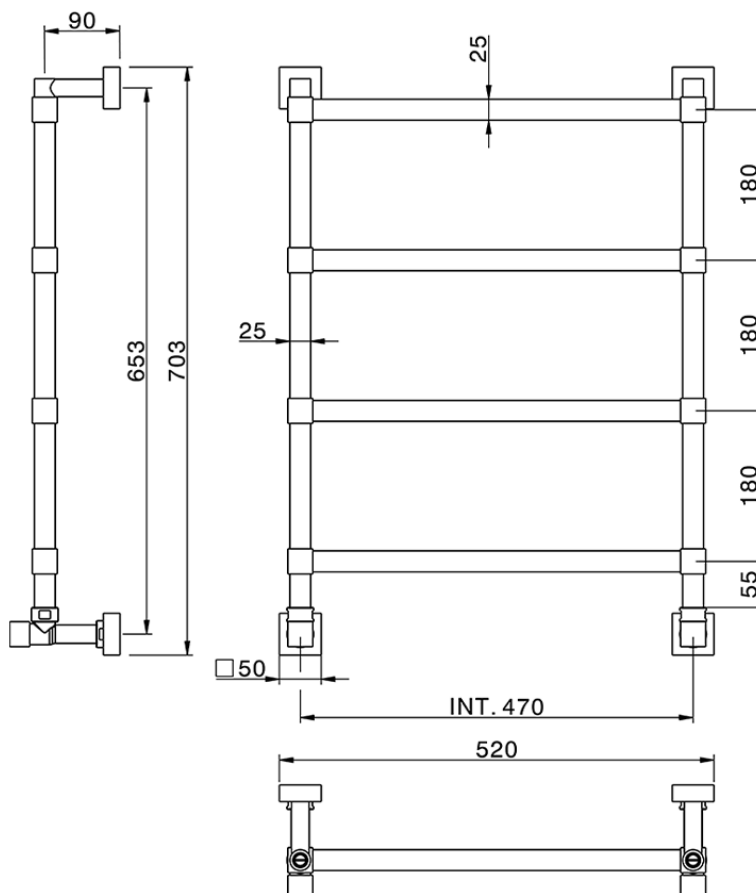

## Calienta toallas fijo componible Ø25 mm\_ACCESORIOS BAÑO\_ZB004930

ZB004930

<https://es.huberitalia.com/calienta-toallas-fijo-componible-o25-mm-accesorios-bano-zb004930>

2026-07-03