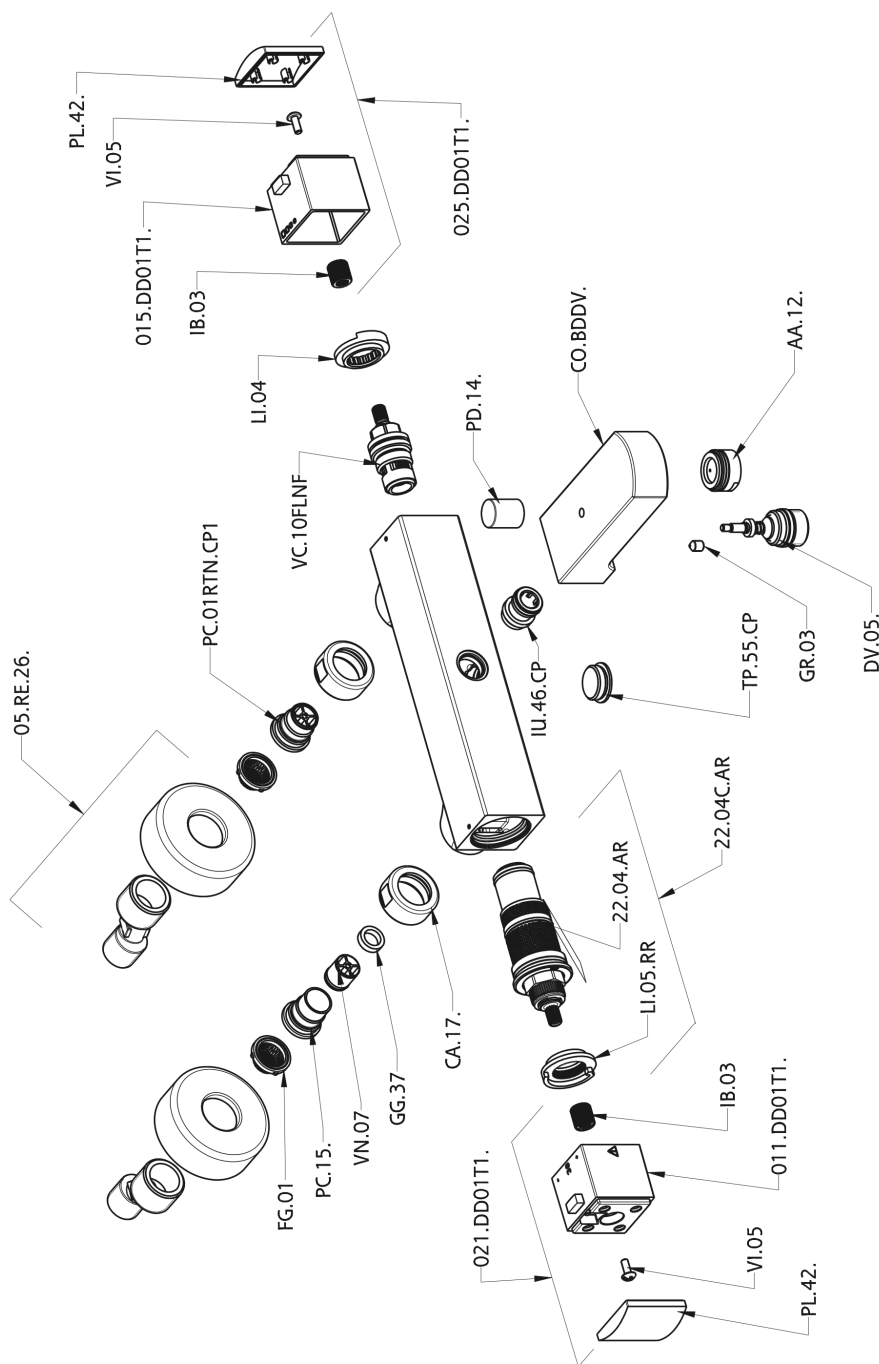

## Bañera termostática DADO\_DDT27010

MODELO **DDT27010**

Bañera termostática, sin conjunto ducha, conexión para flexible 1/2" M

### CARACTERÍSTICAS

Recambio Cartucho **22.04A.AR - ZZ97279004**

**Cartucho Termostático Argo 2 (filtro lungo)**

### SafeTouch

El sistema Huber SafeTouch mantiene el cuerpo de la grifería frío al cuerpo durante el uso.

## Bañera termostática DADO\_DDT27010

DDT27010

<https://es.huberitalia.com/banera-termostatica-dado-ddt27010>

2025-01-31