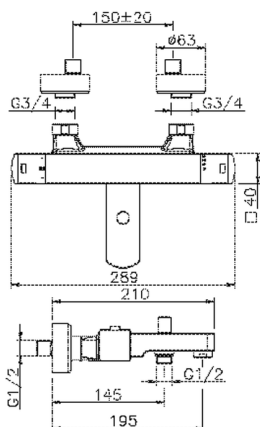

Bañera termostática DADO_DDT27010

MODELO **DDT27010**

Bañera termostática, sin conjunto ducha, conexión para flexible 1/2" M

ACABADOS DISPONIBLES

- **21** 21 Cromo
- **2B** 2B Níquel Brillo
- **2F** 2F Níquel Cepillado
- **40** 40 Negro Mate
- **4Q** 4Q Blanco Mate

CARACTERÍSTICAS

Recambio Cartucho **22.04A.AR - ZZ97279004**

Cartucho Termostático Argo 2 (filtro lungo)

SafeTouch

El sistema Huber SafeTouch mantiene el cuerpo de la grifería frío al cuerpo durante el uso.

Termostático

El Termostático Huber es tu gestor personal del agua, ayudándote a manejar, controlar y ahorrar agua y energía.