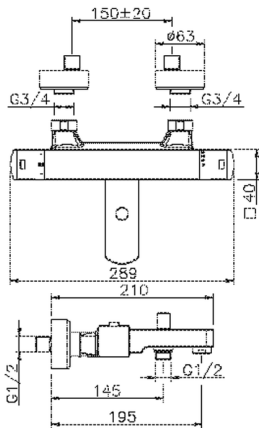

Bañera termostática DADO_DDT27010

MODELO **DDT27010**

Bañera termostática, sin conjunto ducha, conexión para flexible 1/2" M

ACABADOS DISPONIBLES

-  **21** 21 Cromo
-  **2B** 2B Níquel Brillo
-  **2F** 2F Níquel Cepillado
-  **40** 40 Negro Mate
-  **4Q** 4Q Blanco Mate