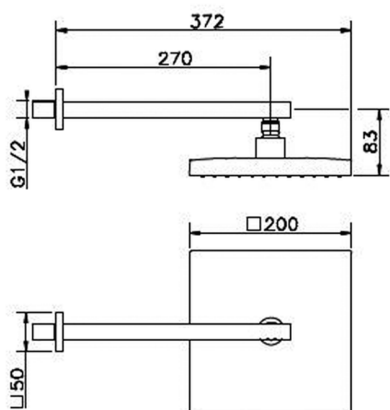

## Brazo ducha con rociador SHOWER\_SS013290

MODELO **SS013290**

Brazo ducha con rociador, rociador cuadrado 200x200 mm de ABS, brazo ducha L.270 mm

ACABADOS DISPONIBLES

-  **21** 21 Cromo
-  **40** 40 Negro Mate
-  **4Q** 4Q Blanco Mate