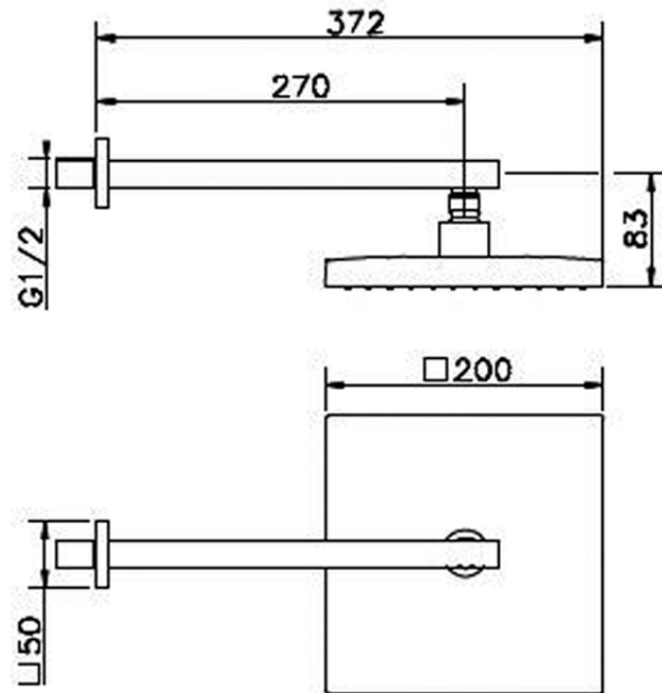

## Brazo ducha con rociador SHOWER\_SS013290

SS013290

<https://es.huberitalia.com/brazo-ducha-con-rociador-shower-ss013290>

2024-12-22