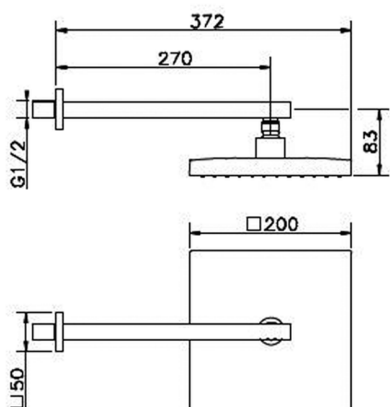

Brazo ducha con rociador SHOWER_SS013290

MODELO **SS013290**

Brazo ducha con rociador, rociador cuadrado 200x200 mm de ABS, brazo ducha L.270 mm

ACABADOS DISPONIBLES

-  **21** 21 Cromo
-  **40** 40 Negro Mate
-  **4Q** 4Q Blanco Mate