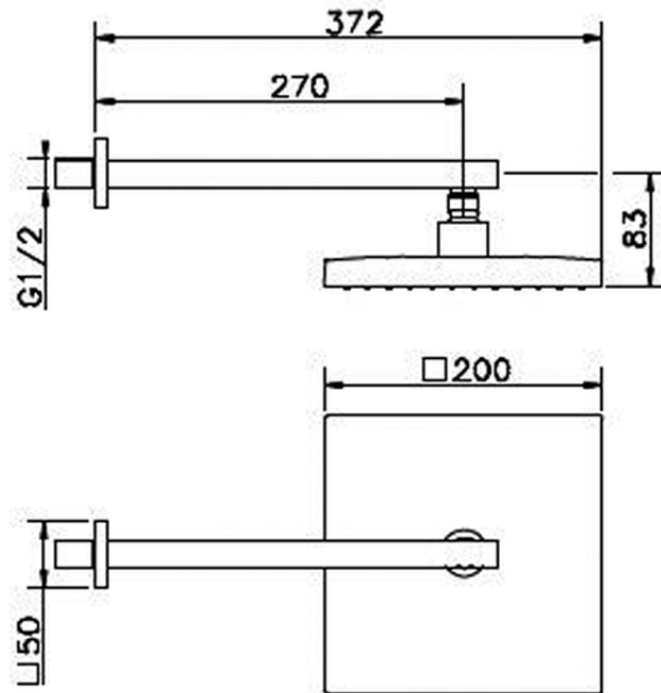

## Brazo ducha con rociador SHOWER\_SS013290

SS013290

<https://es.huberitalia.com/brazo-ducha-con-rociador-shower-ss013290>

2024-12-22