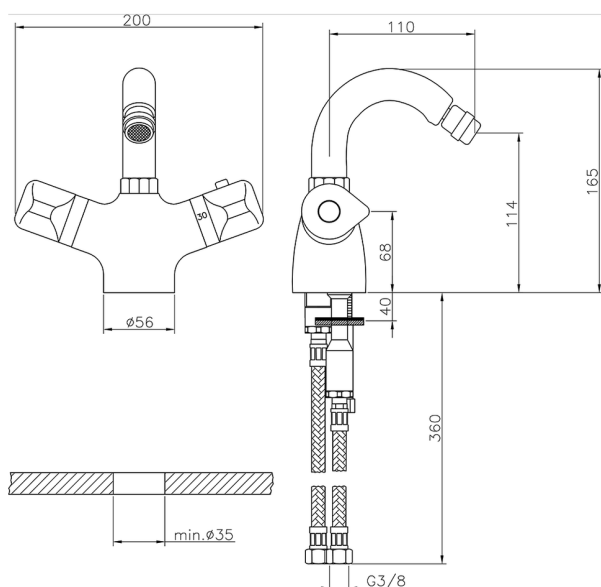

Bidé termostático COLECTIVIDAD_CLT55010

MODELO **CLT55010**

Bidé termostático, sin desagüe, caño giratorio, latiguillos acero G.3/8"

ACABADOS DISPONIBLES

21 21 Cromo

CARACTERÍSTICAS

Recambio Cartucho **24.04A.PP**

Cartucho Termostático Plus P 8X20

Termostático

El Termostático Huber es tu gestor personal del agua, ayudándote a manejar, controlar y ahorrar agua y energía.

2026-04-29