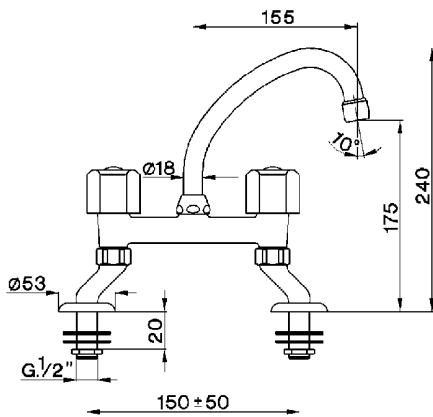

Lavabo 2 agujeros EVA_EV000720

MODELO **EV000720**

Lavabo 2 agujeros, sin desagüe automático, sin manetas, caño giratorio

ACABADOS DISPONIBLES

CARACTERÍSTICAS

2024-12-22