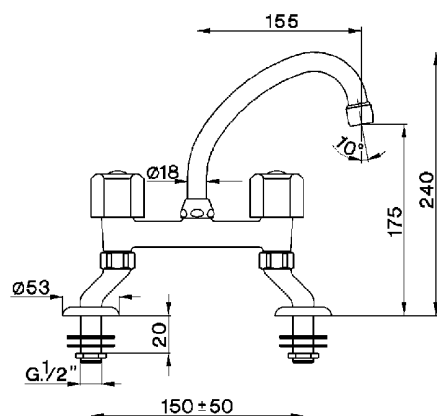

## Lavabo 2 agujeros EVA\_EV000720

MODELO **EV000720**

Lavabo 2 agujeros, sin desagüe automático, sin manetas, caño giratorio

ACABADOS DISPONIBLES

CARACTERÍSTICAS

2025-01-21