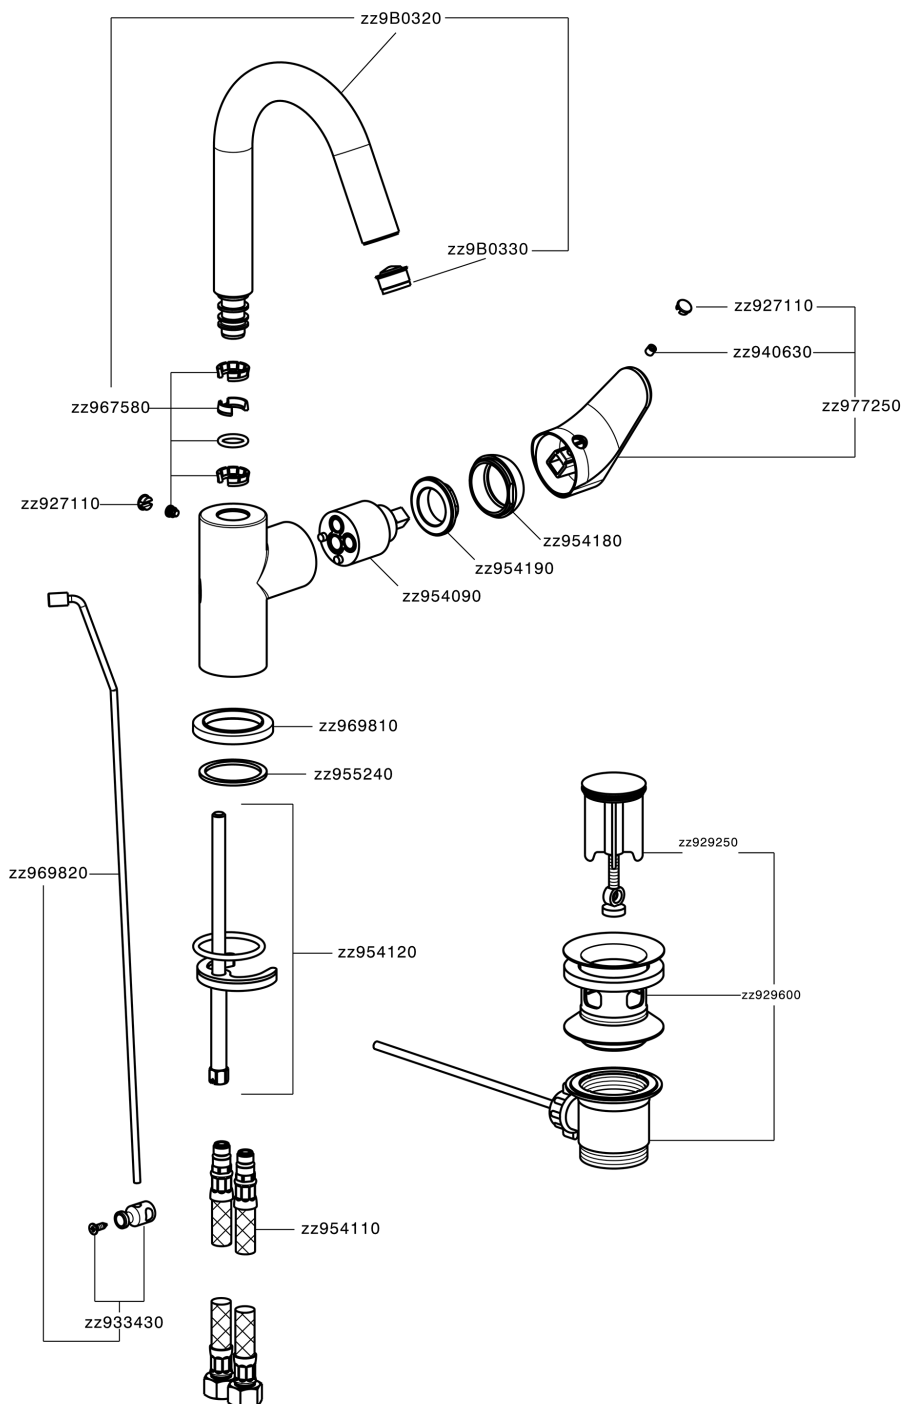

Lavabo monomando EnergySave H3_AH000475

AH000475

<https://es.huberitalia.com/lavabo-monomando-energysave-h3-ah000475>

2026-04-10