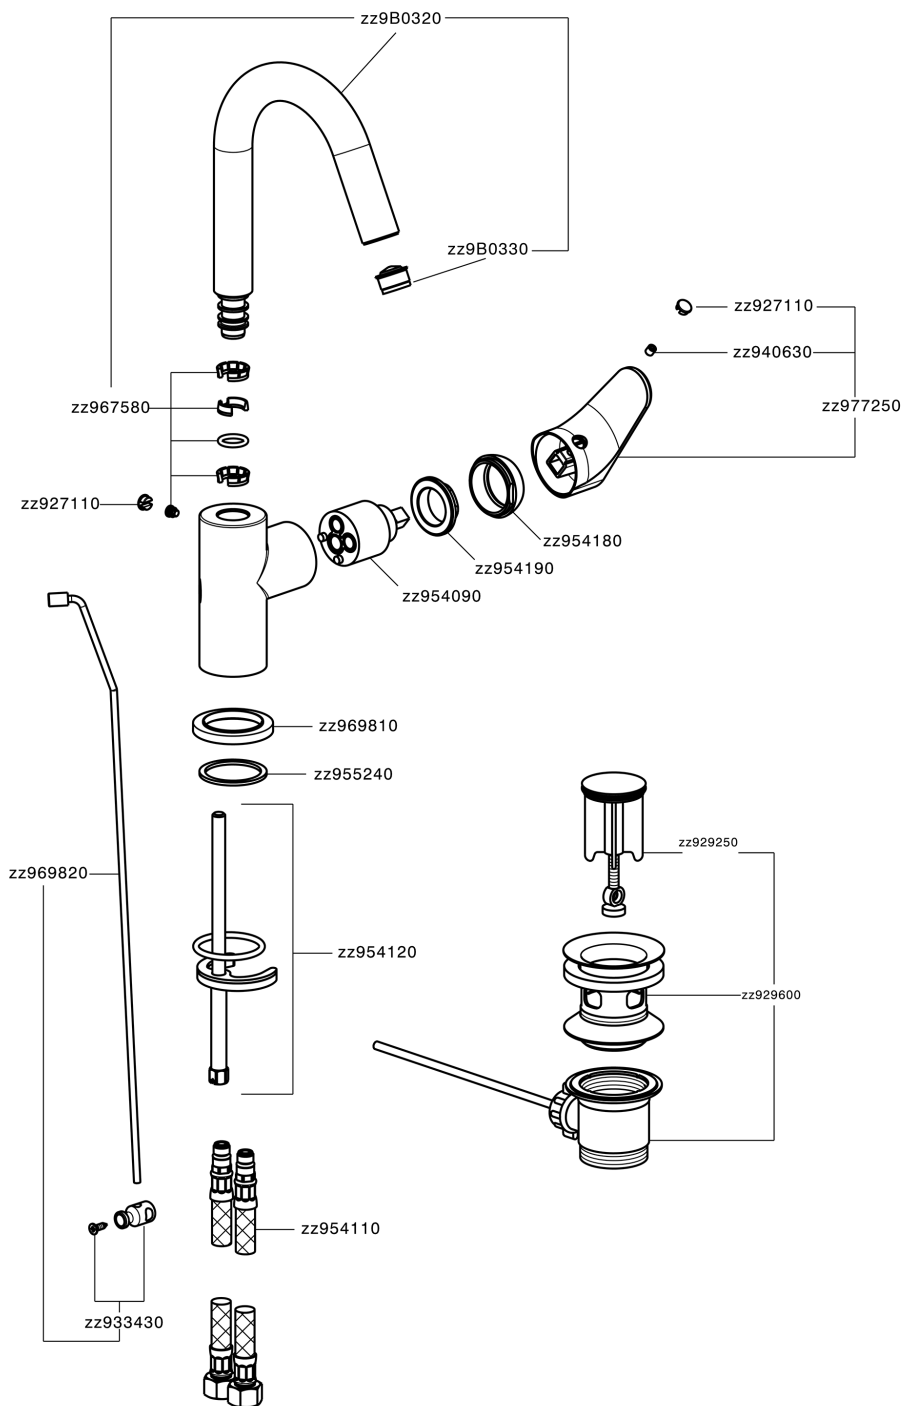

Lavabo monomando EnergySave H3_AH000475

AH000475

<https://es.huberitalia.com/lavabo-monomando-energysave-h3-ah000475>

2026-06-13