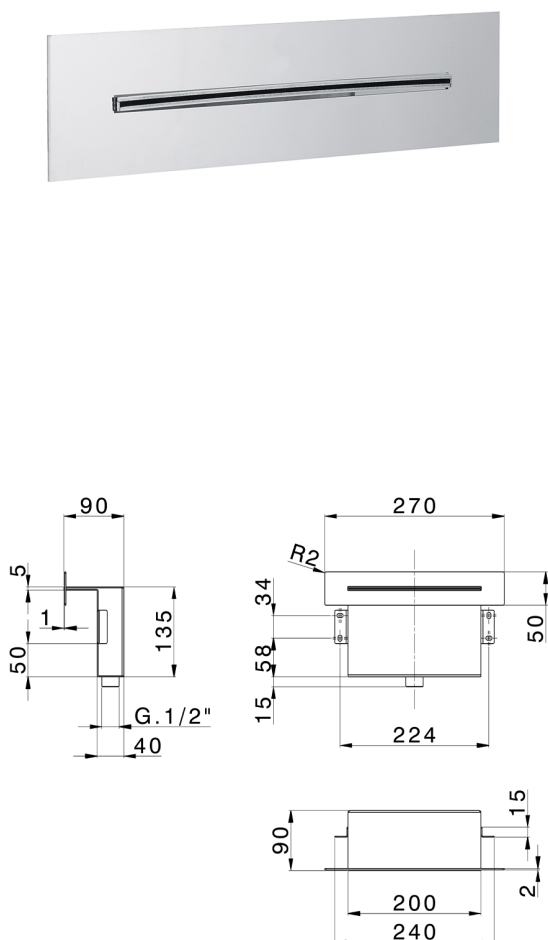

Cascada empotrada de pared ZEN_ZS129070

MODELO **ZS129070**

Cascada empotrada de pared, con embellecedor cuadrado, acero inoxidable AISI 304

ACABADOS DISPONIBLES

- **D1** D1 Inox Cepillado
- **40** 40 Negro Mate
- **4Q** 4Q Blanco Mate
- **D2** D2 Inox brillo

CARACTERÍSTICAS

2026-04-12