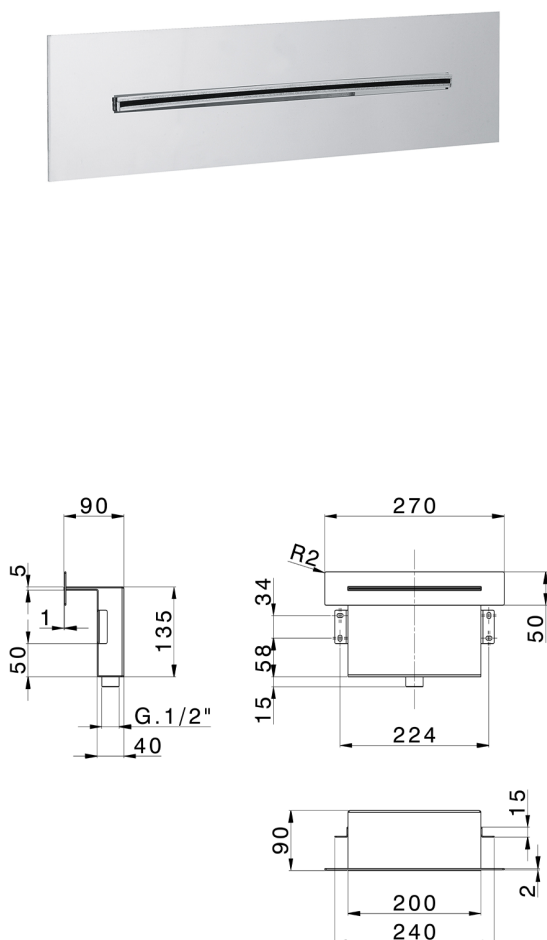

Cascada empotrada de pared ZEN_ZS129070

MODELO **ZS129070**

Cascada empotrada de pared, con embellecedor cuadrado, acero inoxidable AISI 304

ACABADOS DISPONIBLES

- **D1** D1 Inox Cepillado
- **40** 40 Negro Mate
- **4Q** 4Q Blanco Mate
- **D2** D2 Inox brillo

CARACTERÍSTICAS

2026-04-30