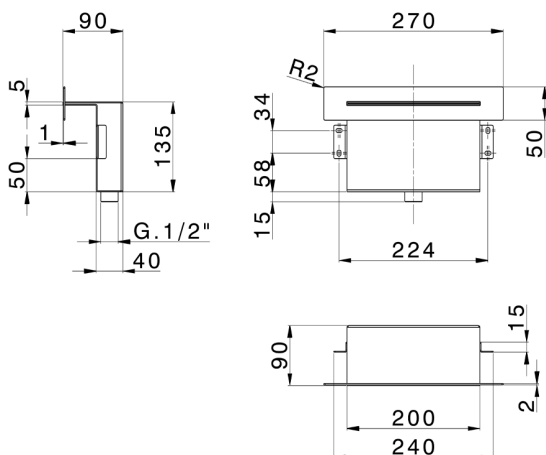

Cascada empotrada de pared ZEN_ZS129070

MODELO **ZS129070**

Cascada empotrada de pared, con embellecedor cuadrado, acero inoxidable AISI 304

ACABADOS DISPONIBLES

- **D1** D1 Inox Cepillado
- **40** 40 Negro Mate
- **4Q** 4Q Blanco Mate
- **D2** D2 Inox brillo

CARACTERÍSTICAS

2026-04-12