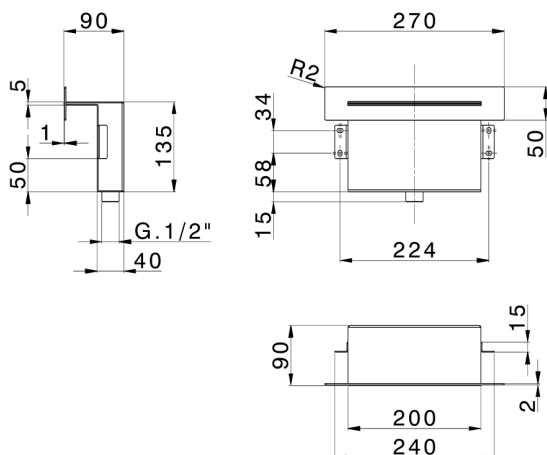

Cascada empotrada de pared ZEN_ZS129070

MODELO **ZS129070**

Cascada empotrada de pared, con embellecedor cuadrado, acero inoxidable AISI 304

ACABADOS DISPONIBLES

- **D1** D1 Inox Cepillado
- **40** 40 Negro Mate
- **4Q** 4Q Blanco Mate
- **D2** D2 Inox brillo

CARACTERÍSTICAS

2026-06-15