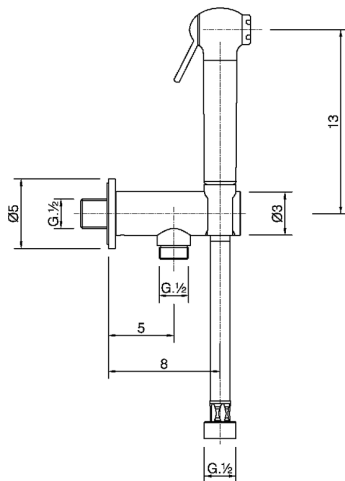

2025-04-23