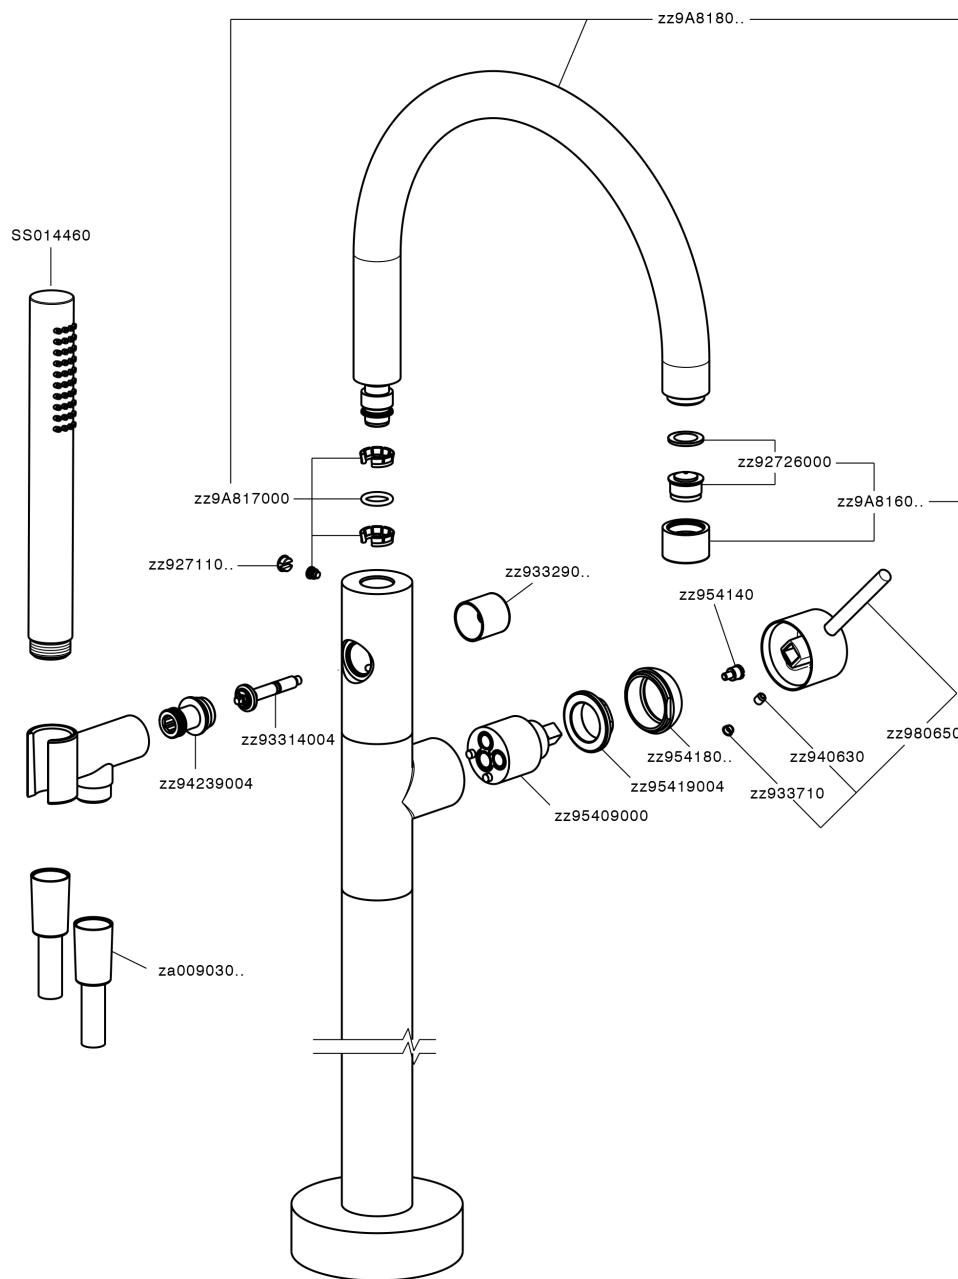

## Parte externa monomando bañera de suelo M32\_MT014200

MT014200

<https://es.huberitalia.com/parte-externa-monomando-banera-de-suelo-m32-mt014200>

Parte empotrada monomando free-standing EMPOTRADO\_ZB004510

ZB004510

<https://es.huberitalia.com/parte-empotrada-monomando-free-standing-empotrado-zb004510>

2025-04-09