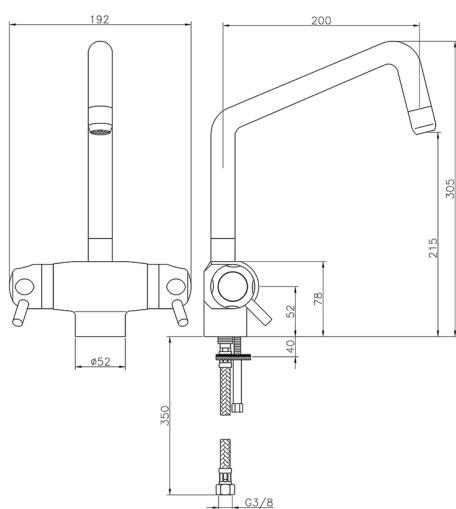

## Fregadero termostático CLINIC&TECHNICAL\_CPT65010

MODELO **CPT65010**

Fregadero termostático, sin desagüe, latiguillos acero G.3/8"

ACABADOS DISPONIBLES

**21** 21 Cromo

CARACTERÍSTICAS

Recambio Cartucho **24.02AB.PL**

**Cartucho Termostático Plus 12x32**