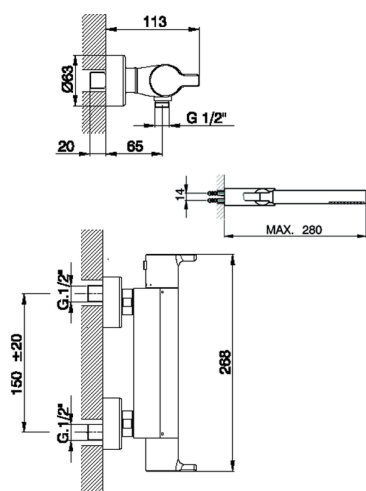

Ducha termostática con duplex H2_H2D01010

MODELO **H2D01010**

Ducha termostática con duplex, soporte duchita articulado mural, duchita una función minimalista Ø 26 mm de ABS, flexible de Latón 150 cm

ACABADOS DISPONIBLES

CARACTERÍSTICAS

Recambio Cartucho **22.03A.AR - ZZ97080004**

Cartucho Termostático Argo 1 (filtro corto)

Termostático

El Termostático Huber es tu gestor personal del agua, ayudándote a manejar, controlar y ahorrar agua y energía.

Ducha termostática con duplex H2_H2D01010

H2D01010

<https://es.huberitalia.com/ducha-termostatica-con-duplex-h2-h2d01010>

2026-06-10