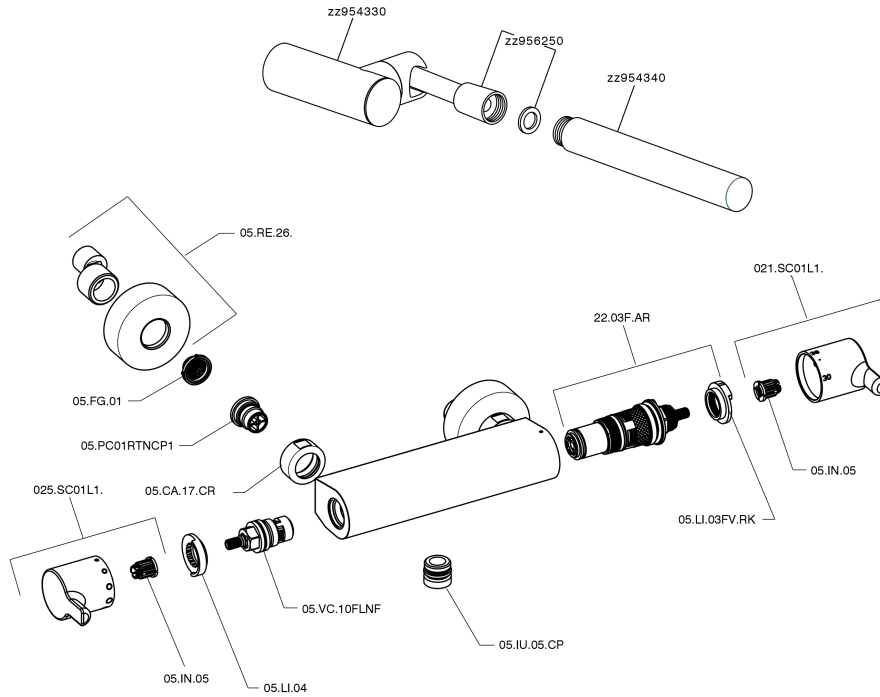

Ducha termostática con duplex H2_H2D01010

H2D01010

<https://es.huberitalia.com/ducha-termostatica-con-duplex-h2-h2d01010>

2026-04-30