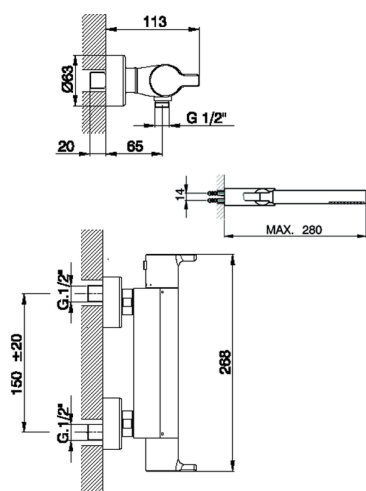

## Ducha termostática con duplex H2\_H2D01010

MODELO **H2D01010**

Ducha termostática con duplex, soporte duchita articulado mural, duchita una función minimalista Ø 26 mm de ABS, flexible de Latón 150 cm

ACABADOS DISPONIBLES

CARACTERÍSTICAS

Recambio Cartucho **22.03A.AR - ZZ97080004**

**Cartucho Termostático Argo 1 (filtro corto)**