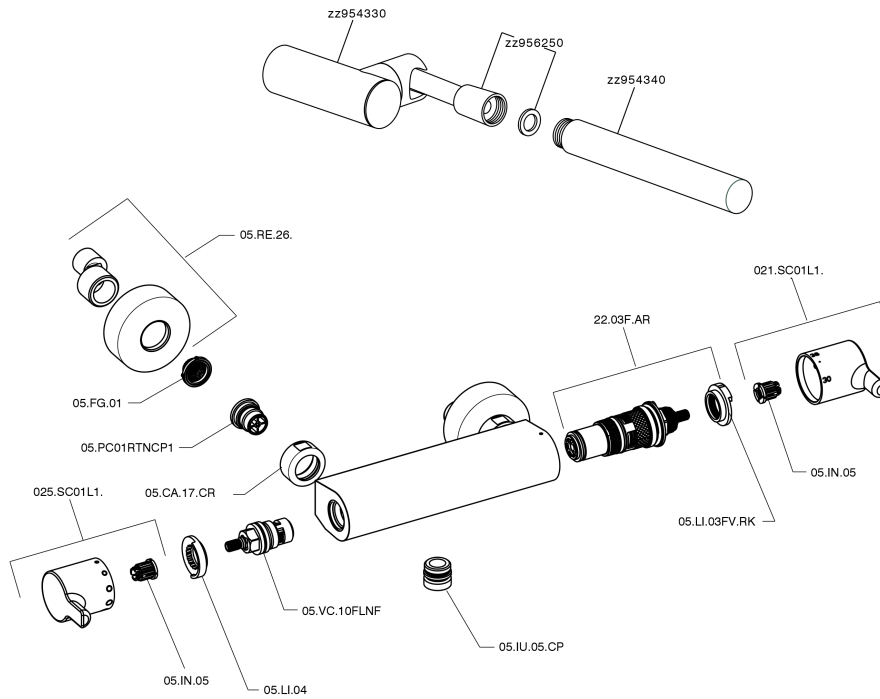

Ducha termostática con duplex H2_H2D01010

MODELO **H2D01010**

Ducha termostática con duplex, soporte duchita articulado mural, duchita una función minimalista Ø 26 mm de ABS, flexible de Latón 150 cm

ACABADOS DISPONIBLES

CARACTERÍSTICAS

Recambio Cartucho **22.03A.AR - ZZ97080004**

Cartucho Termostático Argo 1 (filtro corto)

Termostático

El Termostático Huber es tu gestor personal del agua, ayudándote a manejar, controlar y ahorrar agua y energía.

Ducha termostática con duplex H2_H2D01010

H2D01010

<https://es.huberitalia.com/ducha-termostatica-con-duplex-h2-h2d01010>

2026-06-10