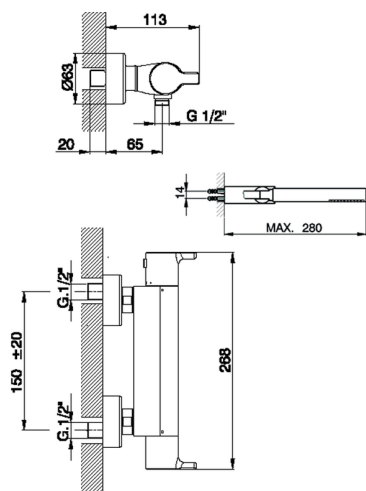

Ducha termostática con duplex H2_H2D01010

MODELO **H2D01010**

Ducha termostática con duplex, soporte duchita articulado mural, duchita una función minimalista Ø 26 mm de ABS, flexible de Latón 150 cm

ACABADOS DISPONIBLES

CARACTERÍSTICAS

Recambio Cartucho **22.03A.AR - ZZ97080004**

Cartucho Termostático Argo 1 (filtro corto)

Termostático

El Termostático Huber es tu gestor personal del agua, ayudándote a manejar, controlar y ahorrar agua y energía.

Ducha termostática con duplex H2_H2D01010

H2D01010

<https://es.huberitalia.com/ducha-termostatica-con-duplex-h2-h2d01010>

2026-06-30