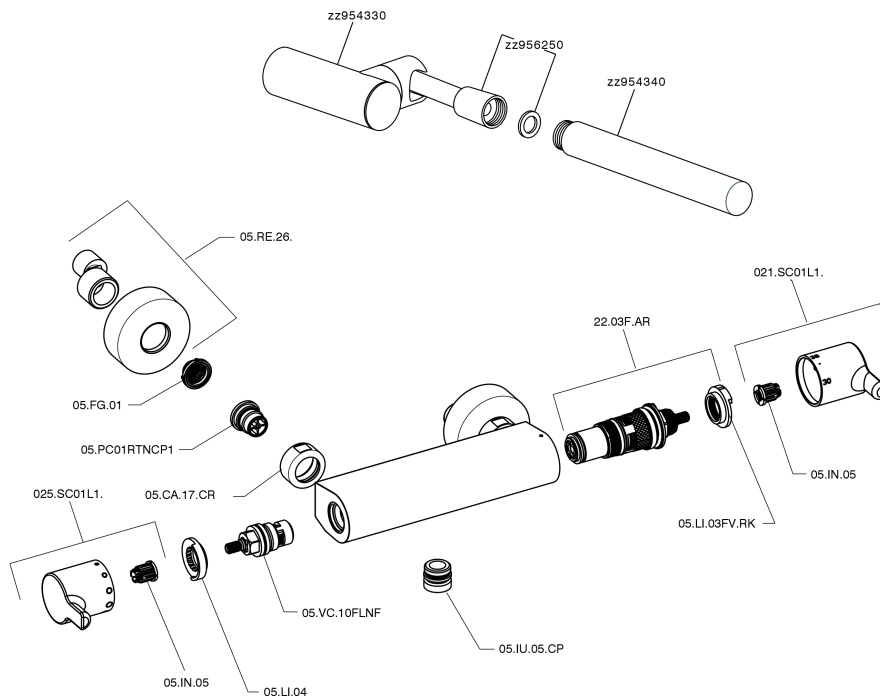

Ducha termostática con duplex H2_H2D01010

MODELO **H2D01010**

Ducha termostática con duplex, soporte duchita articulado mural, duchita una función minimalista Ø 26 mm de ABS, flexible de Latón 150 cm

ACABADOS DISPONIBLES

CARACTERÍSTICAS

Recambio Cartucho **22.03A.AR - ZZ97080004**

Cartucho Termostático Argo 1 (filtro corto)

Termostático

El Termostático Huber es tu gestor personal del agua, ayudándote a manejar, controlar y ahorrar agua y energía.

Ducha termostática con duplex H2_H2D01010

H2D01010

<https://es.huberitalia.com/ducha-termostatica-con-duplex-h2-h2d01010>

2026-06-30