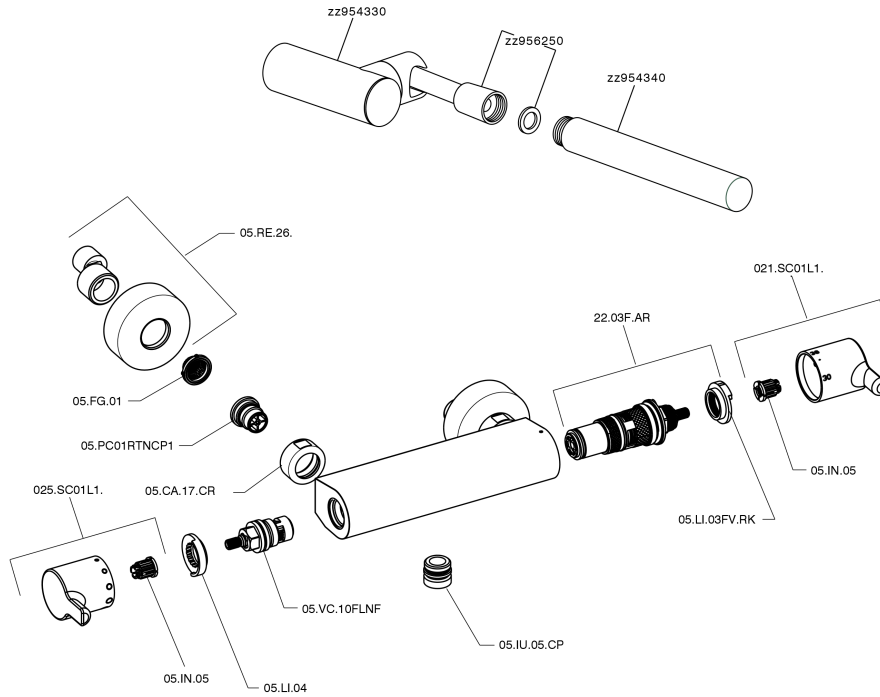

Ducha termostática con duplex H2_H2D01010

H2D01010

<https://es.huberitalia.com/ducha-termostatica-con-duplex-h2-h2d01010>

2026-06-13