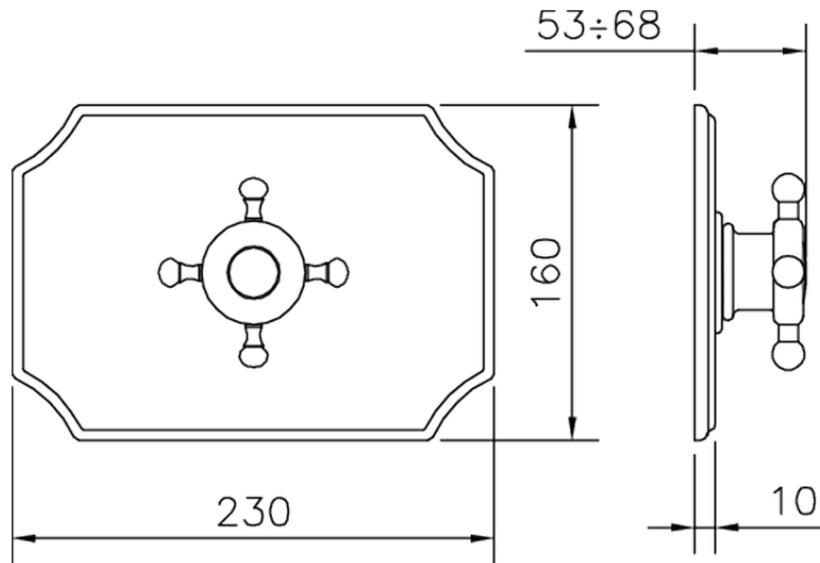

## Parte externa termostático ducha empotrada THERMO\_VT007200

VT007200

<https://es.huberitalia.com/parte-externa-termostatico-ducha-empotrada-thermo-vt007200>

ZB007201

<https://es.huberitalia.com/parte-empotrada-termostatico-ducha-1-2-empotrado-zb007201>