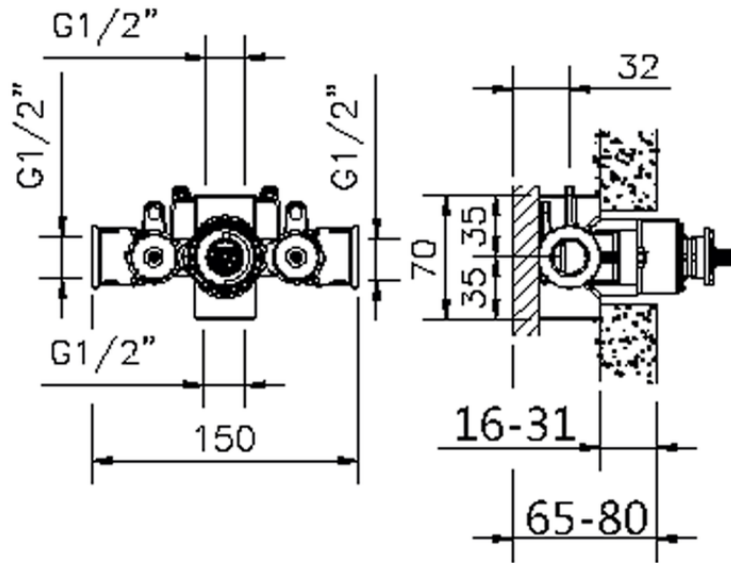

## Parte externa termostático ducha empotrada THERMO\_VT007200

VT007200

<https://es.huberitalia.com/parte-externa-termostatico-ducha-empotrada-thermo-vt007200>

ZB007201

<https://es.huberitalia.com/parte-empotrada-termostatico-ducha-1-2-empotrado-zb007201>