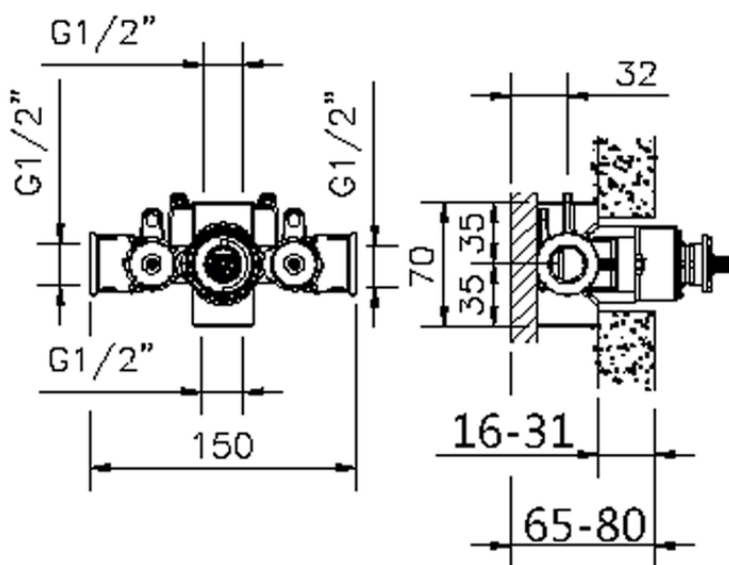

Parte externa termostático ducha empotrada THERMO_VT007200

VT007200

<https://es.huberitalia.com/parte-externa-termostatico-ducha-empotrada-thermo-vt007200>

ZB007201

<https://es.huberitalia.com/parte-empotrada-termostatico-ducha-1-2-empotrado-zb007201>