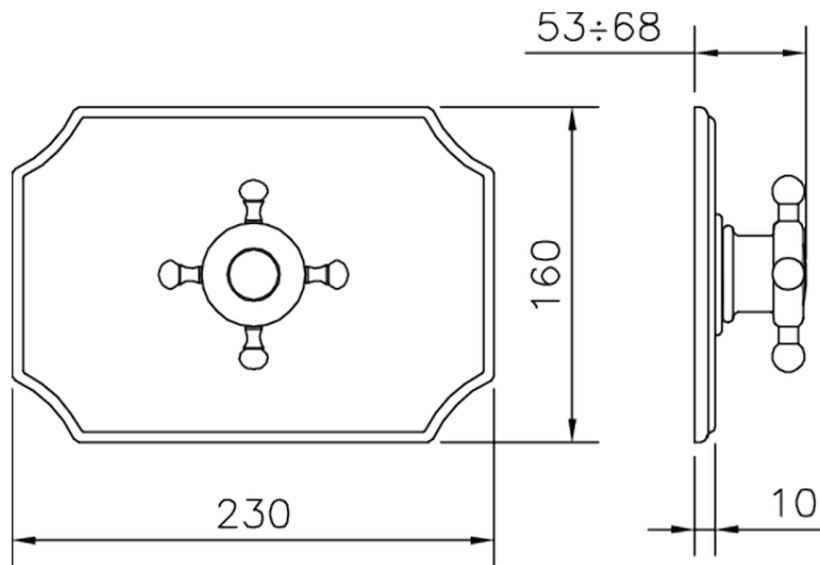

Parte externa termostático ducha empotrada THERMO_VT007200

VT007200

<https://es.huberitalia.com/parte-externa-termostatico-ducha-empotrada-thermo-vt007200>

ZB007201

<https://es.huberitalia.com/parte-empotrada-termostatico-ducha-1-2-empotrado-zb007201>