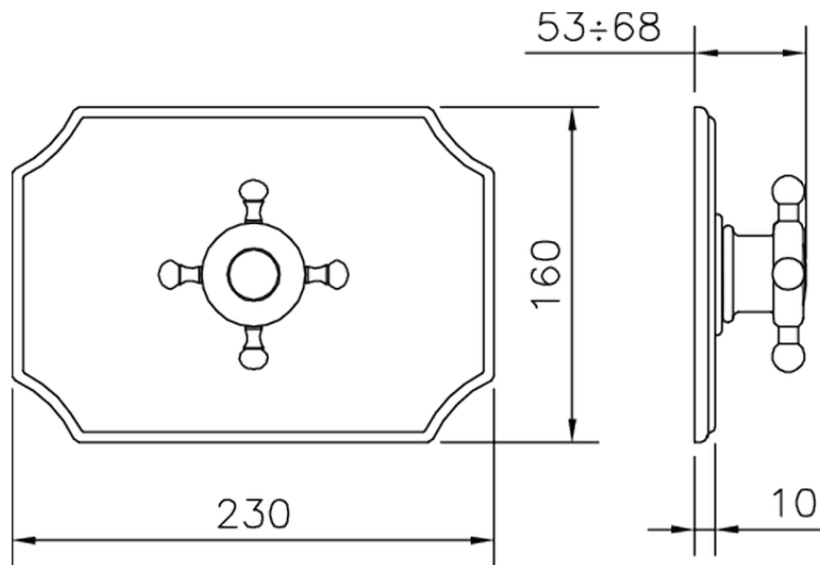

## Parte externa termostático ducha empotrada THERMO\_VT007200

VT007200

<https://es.huberitalia.com/parte-externa-termostatico-ducha-empotrada-thermo-vt007200>

ZB007201

<https://es.huberitalia.com/parte-empotrada-termostatico-ducha-1-2-empotrado-zb007201>