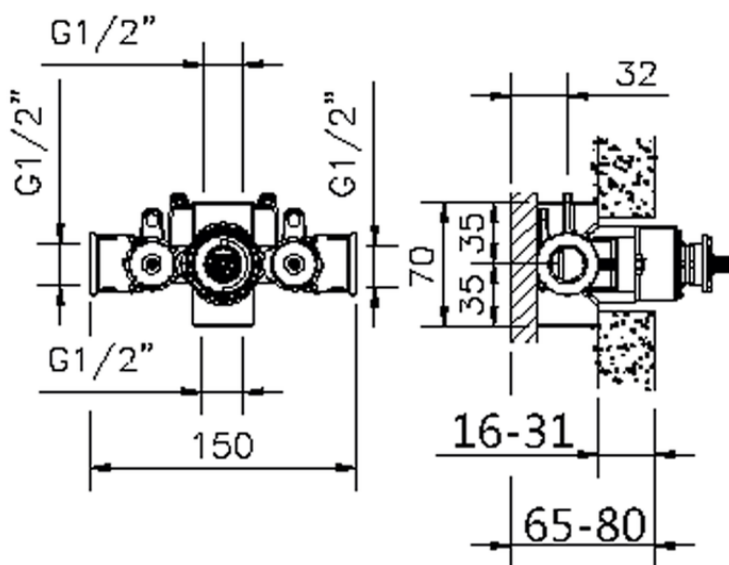

## Parte externa termostático ducha empotrada THERMO\_VT007200

VT007200

<https://es.huberitalia.com/parte-externa-termostatico-ducha-empotrada-thermo-vt007200>

ZB007201

<https://es.huberitalia.com/parte-empotrada-termostatico-ducha-1-2-empotrado-zb007201>