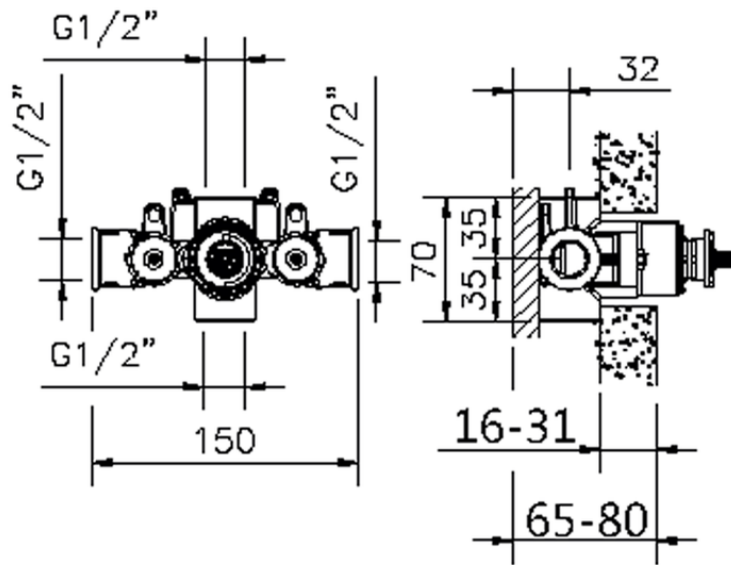

Parte externa termostático ducha empotrada THERMO_VT007200

VT007200

<https://es.huberitalia.com/parte-externa-termostatico-ducha-empotrada-thermo-vt007200>

ZB007201

<https://es.huberitalia.com/parte-empotrada-termostatico-ducha-1-2-empotrado-zb007201>