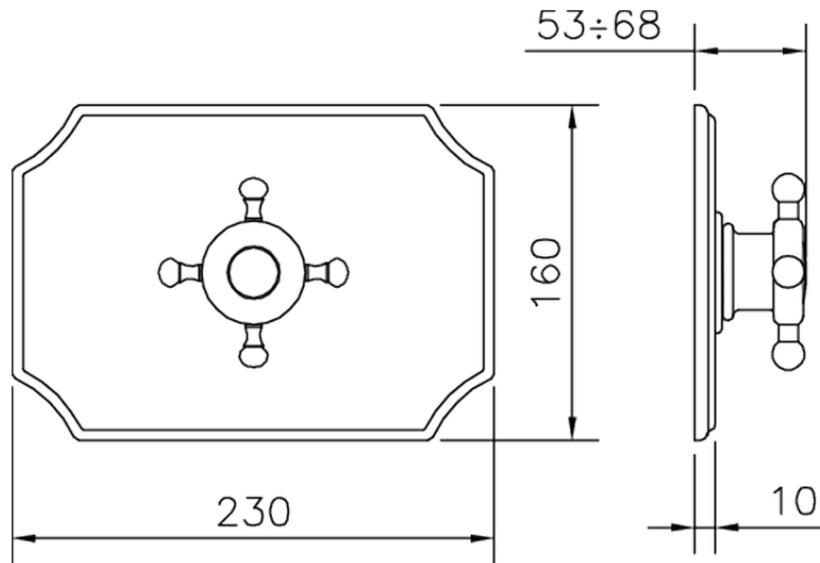

Parte externa termostático ducha empotrada THERMO_VT007200

VT007200

<https://es.huberitalia.com/parte-externa-termostatico-ducha-empotrada-thermo-vt007200>

ZB007201

<https://es.huberitalia.com/parte-empotrada-termostatico-ducha-1-2-empotrado-zb007201>